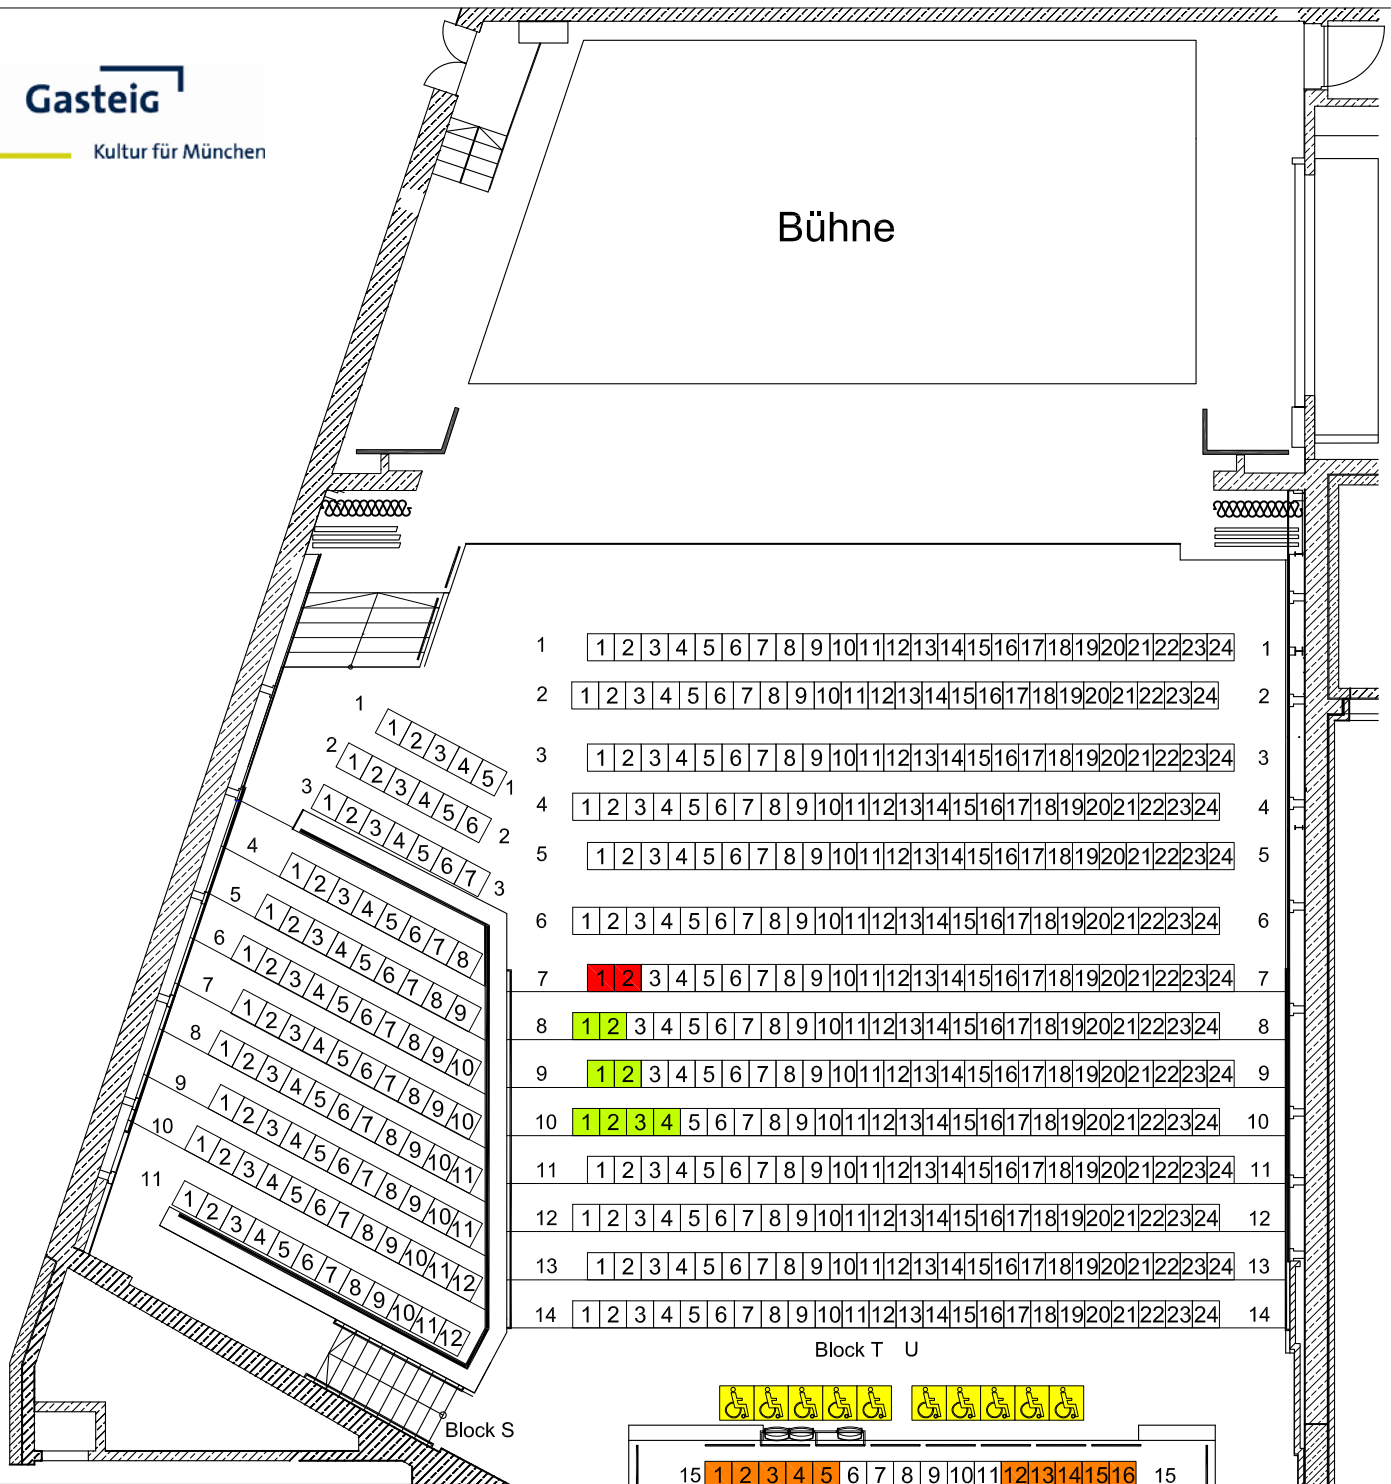

Bühne

GASTEIG CARL-ORFF-SAAL
SAALDATEN

- Rollstuhlplätze(10)
- Rollstuhlbegleitplätze(10)
- Dienstplätze(10)
- Brandschutz Delegierte(2)
- Polizei(2)

	Block	Sitzplätze	
1.Stock	U	200	
	Parkett: T	202	
	S	101	1.Stock : 503
2.Stock	V	50	
	Rang: W	47	2.Stock: 97
		600 Sitzplätze	
		+10 Rollstuhlplätze	
		max: 610 Plätze	

1. Stock

2. Stock