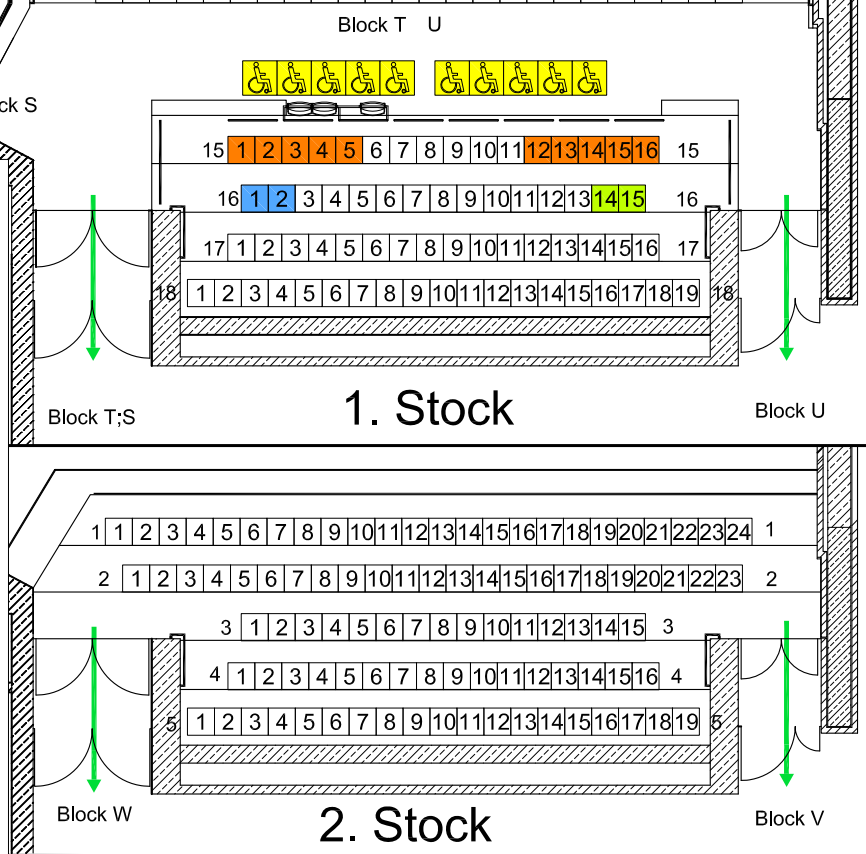

Bühne

GASTEIG CARL-ORFF-SAAL
SAALDATEN

- Rollstuhlplätze(10)
- Rollstuhlbegleitplätze(10)
- Dienstplätze(10)
- Brandschutz Delegierte(2)
- Polizei(2)

	Block	Sitzplätze	
1.Stock	U	200	
	Parkett: T	202	
	S	101	1.Stock : 503
2.Stock	V	50	
	Rang: W	47	2.Stock: 97
		600 Sitzplätze	
		+10 Rollstuhlplätze	
		max: 610 Plätze	

1. Stock

2. Stock