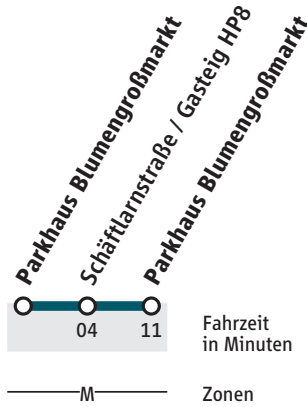

Abfahrtszeiten

97

StadtBus

Parkhaus Blumengroßmarkt

MVV-Tarif: Zone M

**DIE MOBILITÄTS-
MACHER*INNEN.**

Parkhaus Blumengroßmarkt

via Schäftlarnstraße / Gasteig HP8

Gültig ab 12. Dezember 2021
Haltestellen-Nr. 1135

Uhr	Montag bis Freitag	Samstag	Sonn-/Feiertag	Uhr
10			00 15 30 45	10
11			00 15 30 45	11
12			00 15 30 45	12
13			00 15 30 45	13
14			00 15 30 45	14
15			00 15 30 45	15
16			00 15 30 45	16
17		00 10 20 30 40 50	00 10 20 30 40 50	17
18	00 10 20 30 40 50	00 10 20 30 40 50	00 10 20 30 40 50	18
19	00 10 20 30 40 50	00 10 20 30 40 50	00 10 20 30 40 50	19
20	05 20 35 50	05 20 35 50	05 20 35 50	20
21	05 20 35 42 50 57	05 20 35 50	05 20 35 50	21
22	05 12 20 27 35 42 50 57	05 12 20 27 35 42 50 57	05 12 20 27 35 42 50 57	22
23	05 12 27	05 12 27	05 12 27	23

Partner im MVV

Änderungen vorbehalten
© MVG mbH

Live-Fahrplan und alles zu Ihrer Haltestelle