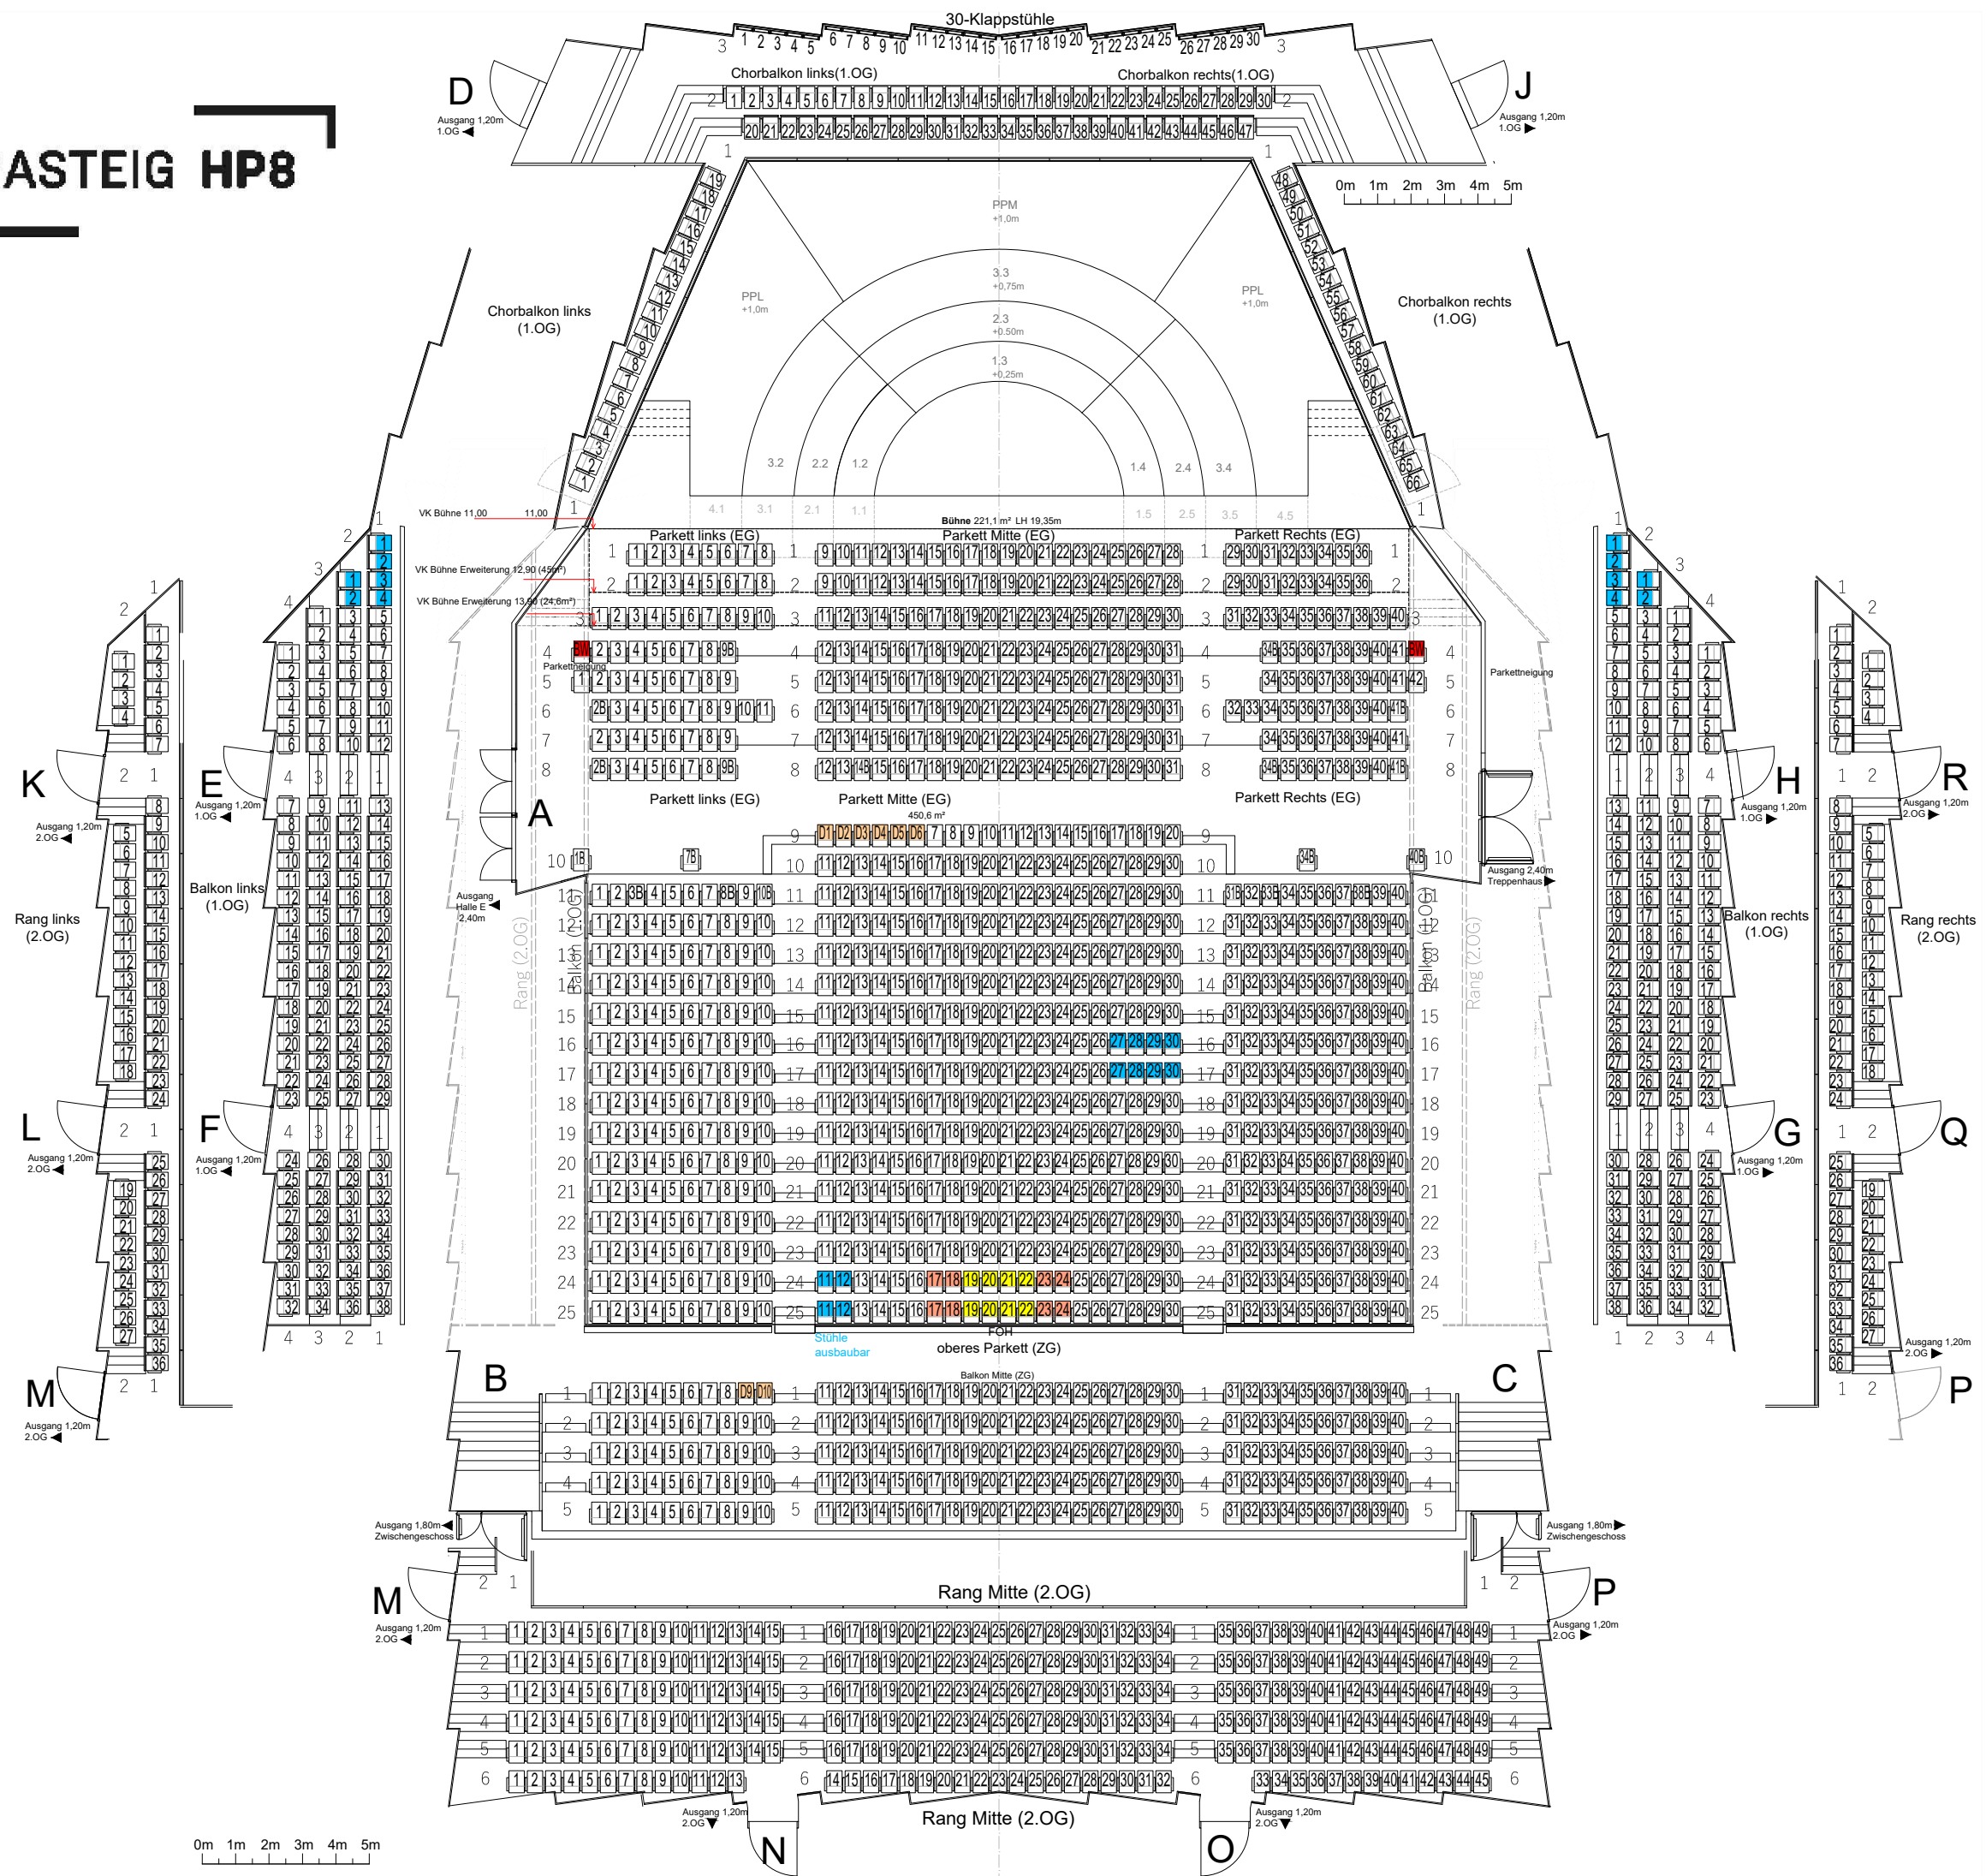

GASTEIG HP8

GASTEIG IsarPhil

BESTUHLUNGSPLAN

-  Gesperrte Plätze BSW
-  Dienstplätze
-  Ausbaubare BR-Plätze
-  Ausbaubare Plätze FOH