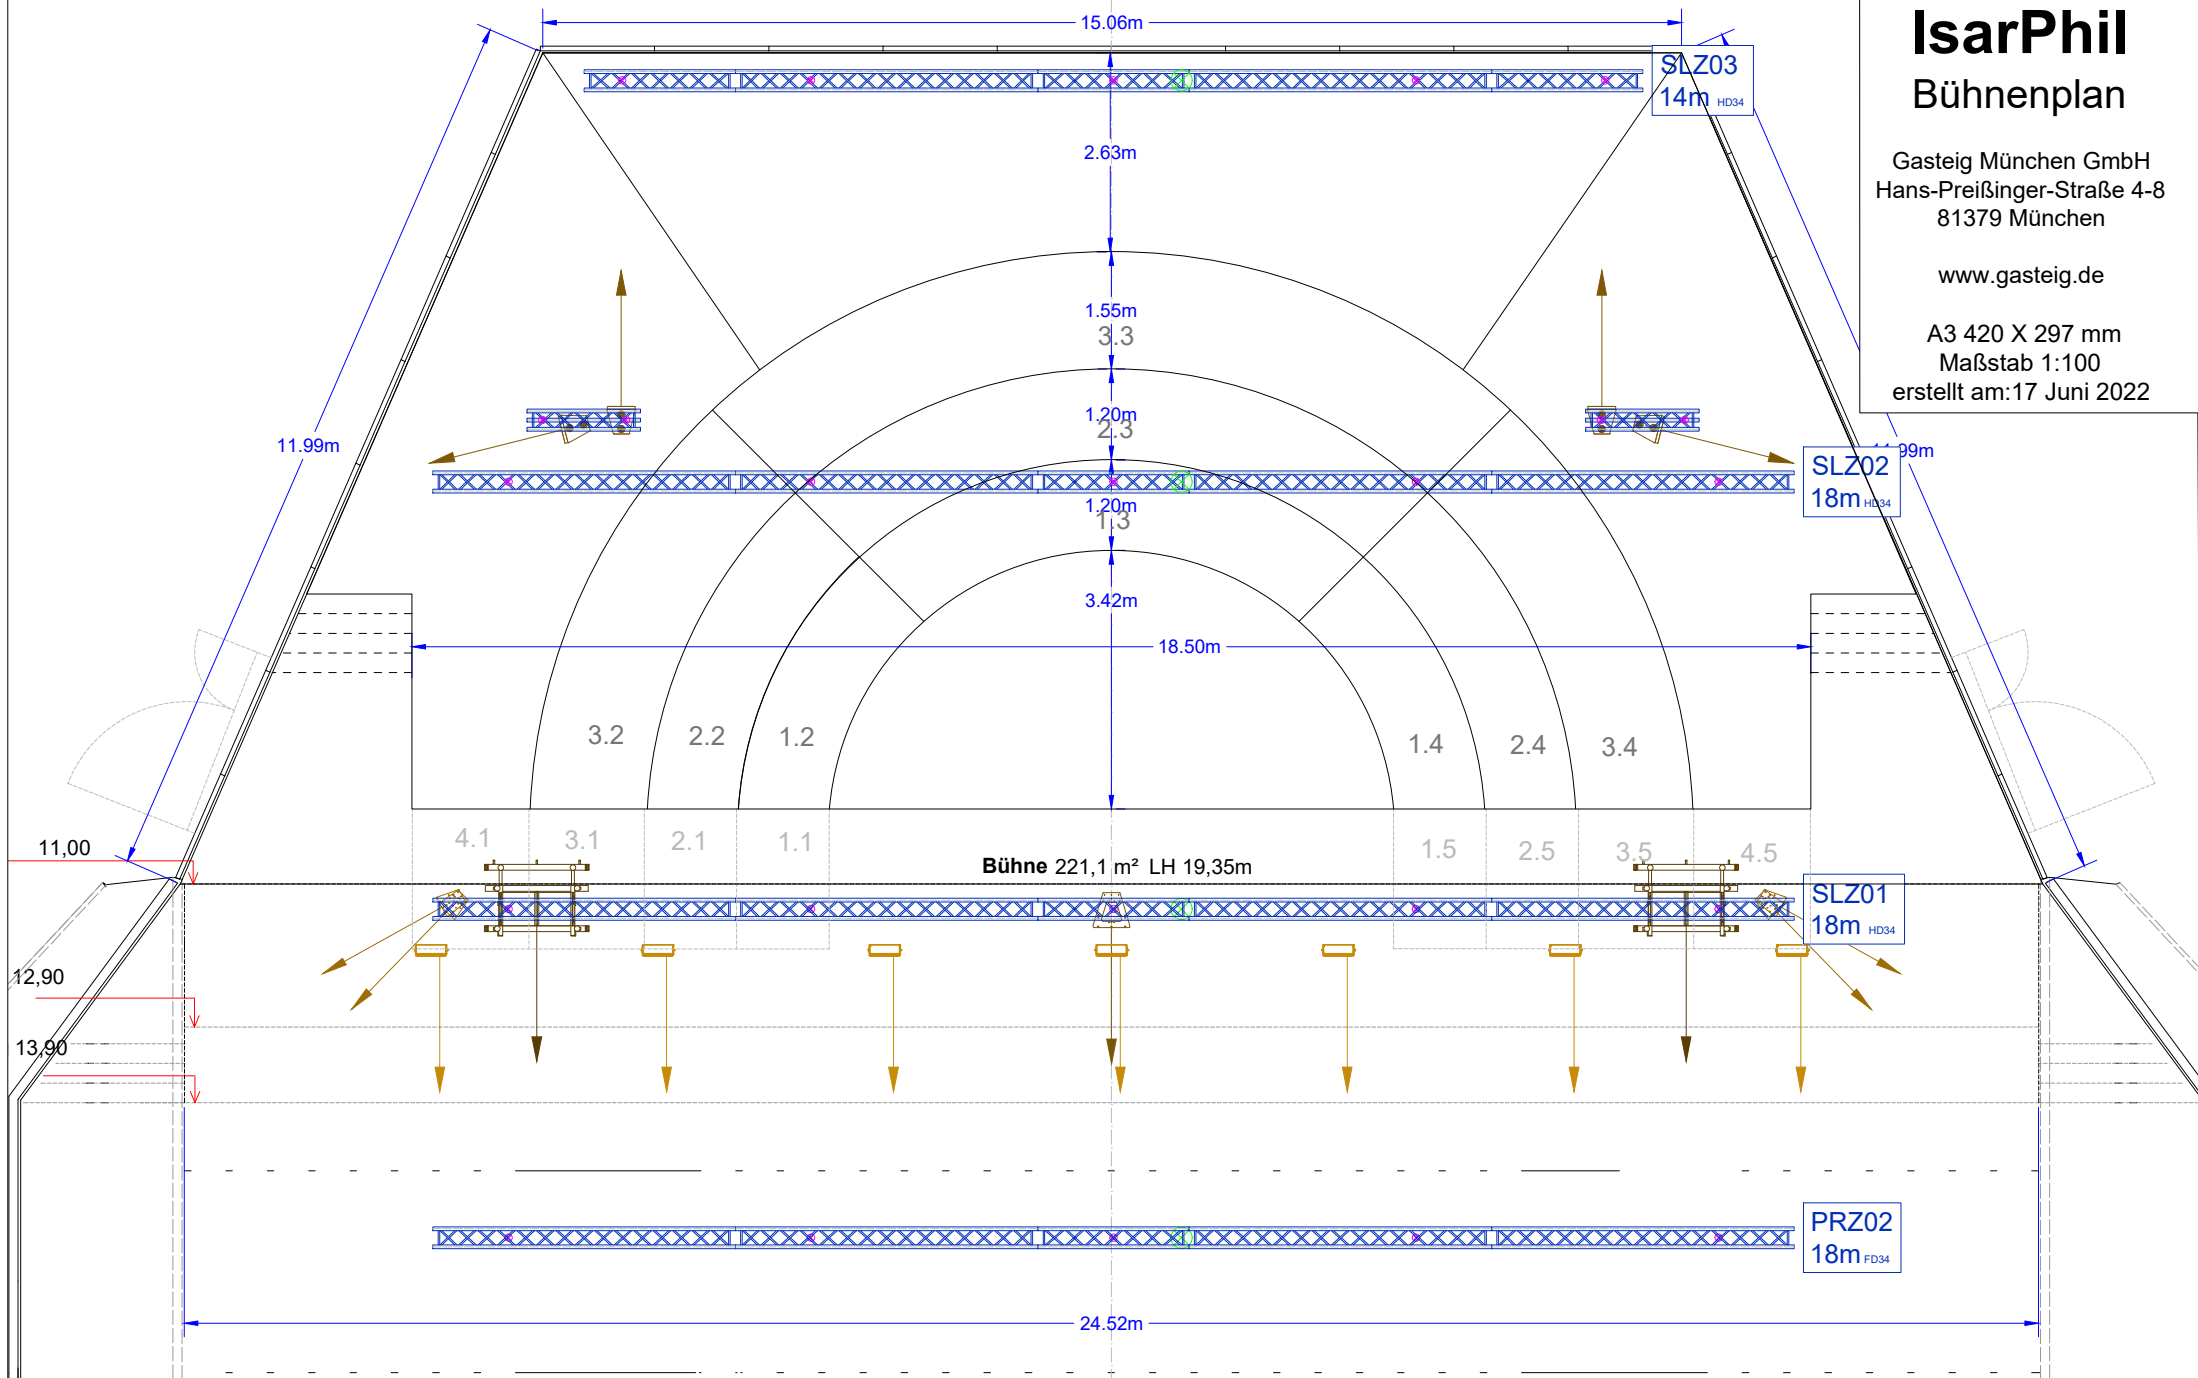

# IsarPhil Bühnenplan

Gasteig München GmbH  
Hans-Preißinger-Straße 4-8  
81379 München

www.gasteig.de

A3 420 X 297 mm  
Maßstab 1:100  
erstellt am: 17 Juni 2022

BLZ03  
6m FD34

Balkon (1.OG)

PRZ01  
18m FD34

BLZ02  
22,6m FD33

BLZ01  
22,6m FD33

BLZ04  
6m FD34

Balkon (1.OG)