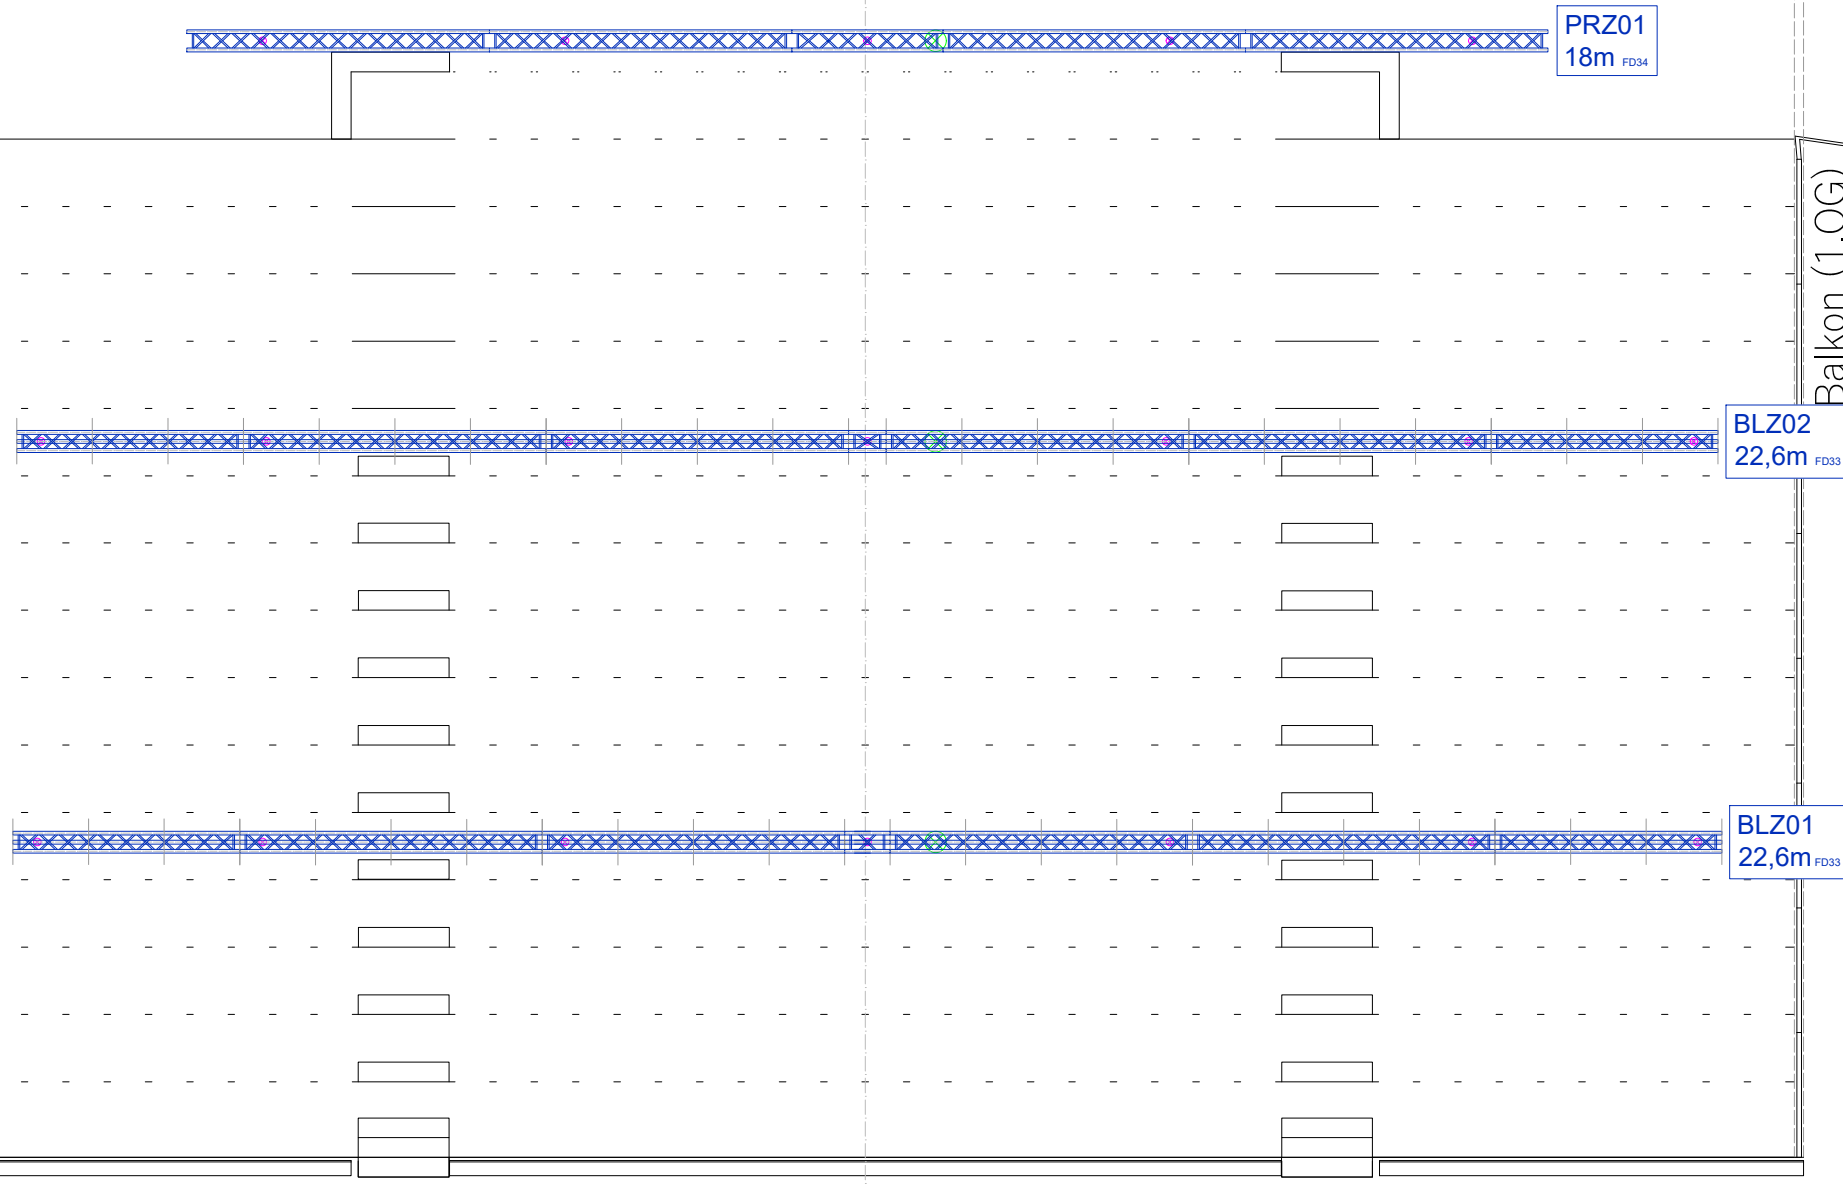

# IsarPhil Bühnenplan

Gasteig München GmbH  
Hans-Preißinger-Straße 4-8  
81379 München

www.gasteig.de

A3 420 X 297 mm  
Maßstab 1:100  
erstellt am: 17 Juni 2022

BLZ03  
6m FD34

Balkon (1.OG)

PRZ01  
18m FD34

BLZ02  
22,6m FD33

BLZ01  
22,6m FD33

BLZ04  
6m FD34

Balkon (1.OG)