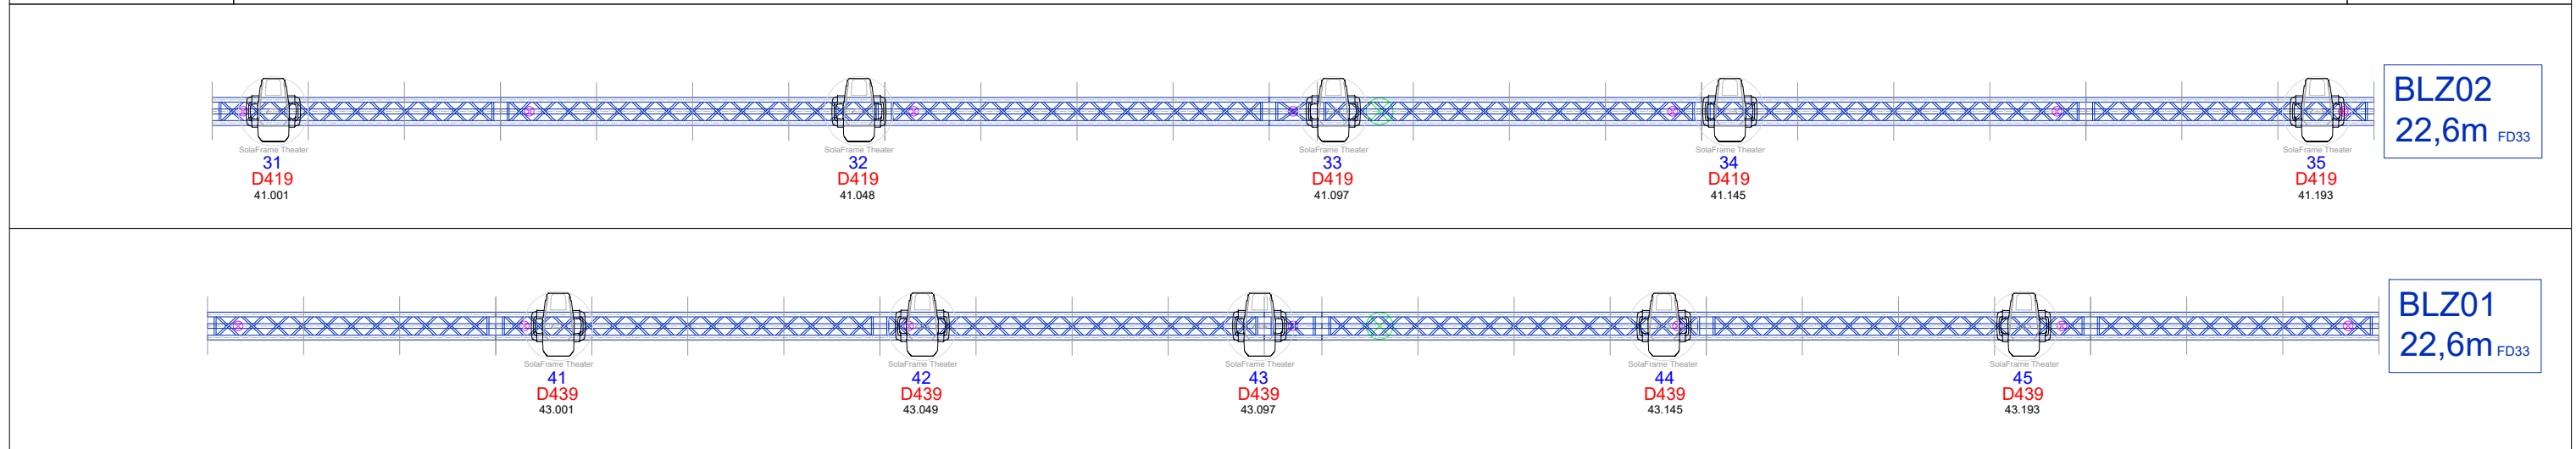

GASTEIG HP8

Balkon (1.OG)
Rang (2.OG)

Balkon (1.OG)
Rang (2.OG)

(Verfolger)
10G.9a.52.4
6.40 m²

Lichtregie
10G.9a.52.3
12.55 m²

Projektionsraum/Videoproduktion
10G.9a.52.3
11.79 m²

Tonregie
10G.9a.52.2
12.99 m²

Sprecherraum
10G.9a.55
3.49 m²

Verfolger
10G.9a.52.1
6.40 m²

IsarPhil
BEL

GASTEIG HP8

Gasteig München GmbH
Hans-Preißinger-Straße 4-8
81379 München

www.gasteig.de

A3 420 X 297 mm
Maßstab 1:125
erstellt am: 17 Juni 2022
0m 1m 2m 3m 4m 5m

GASTEIG HP8

Bühne 221,1 m² LH 19,35m

IsarPhil
BEL

GASTEIG HP8

Gasteig München GmbH
Hans-Preißinger-Straße 4-8
81379 München
www.gasteig.de

A3 420 X 297 mm
Maßstab 1:125
erstellt am: 17 Juni 2022

Legende:

- | | | | | | | | | | | | | | | | | |
|--|--|--|--|--|--|--|--|--|--|--|--|--|--|--|--|--|
| | | | | | | | | | | | | | | | | |
| | | | | | | | | | | | | | | | | |

Veranstalter:	Datum der Veranstaltung:
Bühne:	Druckdatum:
Beleuchtung:	Fassung:
Bild:	Maßstab:
Zeichnung Datei:	

GASTEIG HP8
Isarphilharmonie

Beleuchtungsverhang