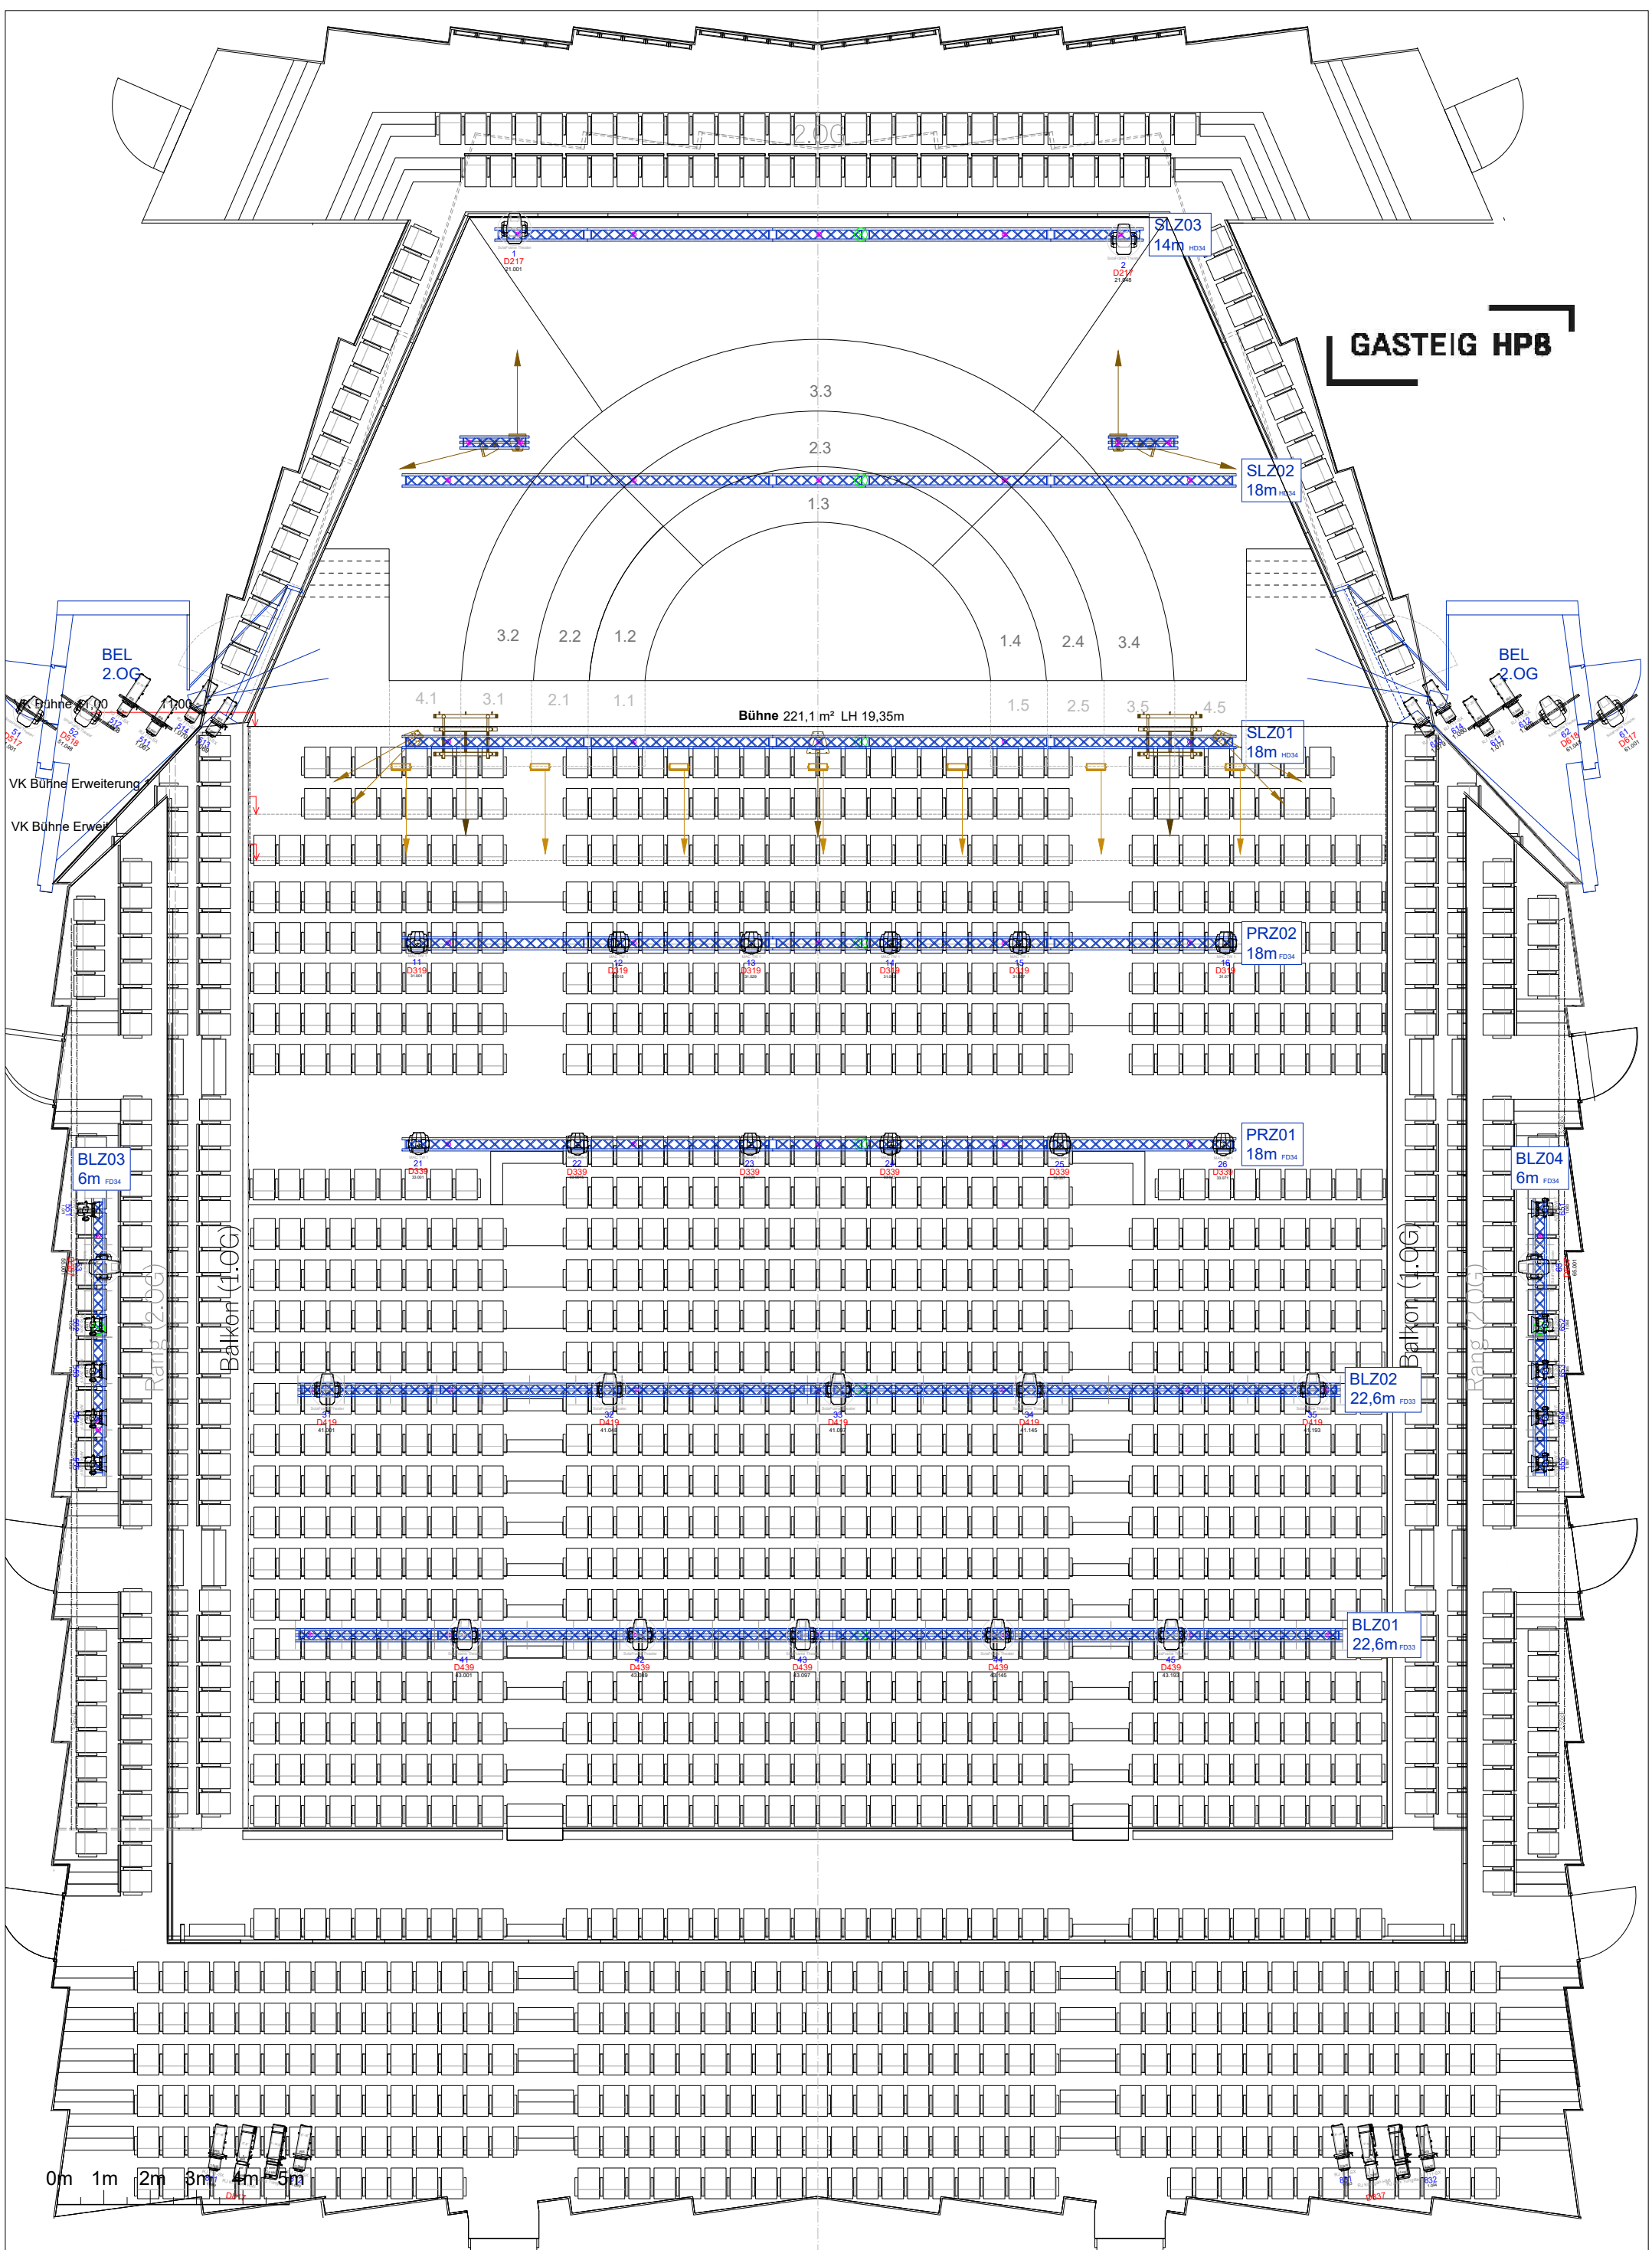

GASTEIG HP8

Balkon (1.OG)
Rang (2.OG)

Balkon (1.OG)
Rang (2.OG)

(Verfolger)
10G.9a.52.4
6.40 m²

Lichtregie
10G.9a.52.3
12.55 m²

Projektionsraum/Videoproduktion
10G.9a.52.3
11.79 m²

Tonregie
10G.9a.52.2
12.99 m²

Sprecherraum
10G.9a.55
3.49 m²

Verfolger
10G.9a.52.1
6.40 m²

IsarPhil
BEL

GASTEIG HP8

Gasteig München GmbH
Hans-Preißinger-Straße 4-8
81379 München

www.gasteig.de

A3 420 X 297 mm
Maßstab 1:125
erstellt am: 17 Juni 2022
0m 1m 2m 3m 4m 5m

GASTEIG HP8

Bühne 221,1 m² LH 19,35m

IsarPhil
BEL

GASTEIG HP8

Gasteig München GmbH
Hans-Preißinger-Straße 4-8
81379 München
www.gasteig.de

A3 420 X 297 mm
Maßstab 1:125
erstellt am: 17 Juni 2022

Legende:

- | | | | | | | | | | | | | | | | | |
|--|--|--|--|--|--|--|--|--|--|--|--|--|--|--|--|--|
| | | | | | | | | | | | | | | | | |
| | | | | | | | | | | | | | | | | |

Veranstalter:	Datum der Veranstaltung:
Bühne:	Druckdatum:
Beleuchtung:	Fassung:
Bild:	Maßstab:
Zeichnung Datei:	

GASTEIG HP8
Isarphilharmonie

Beleuchtungsverhang