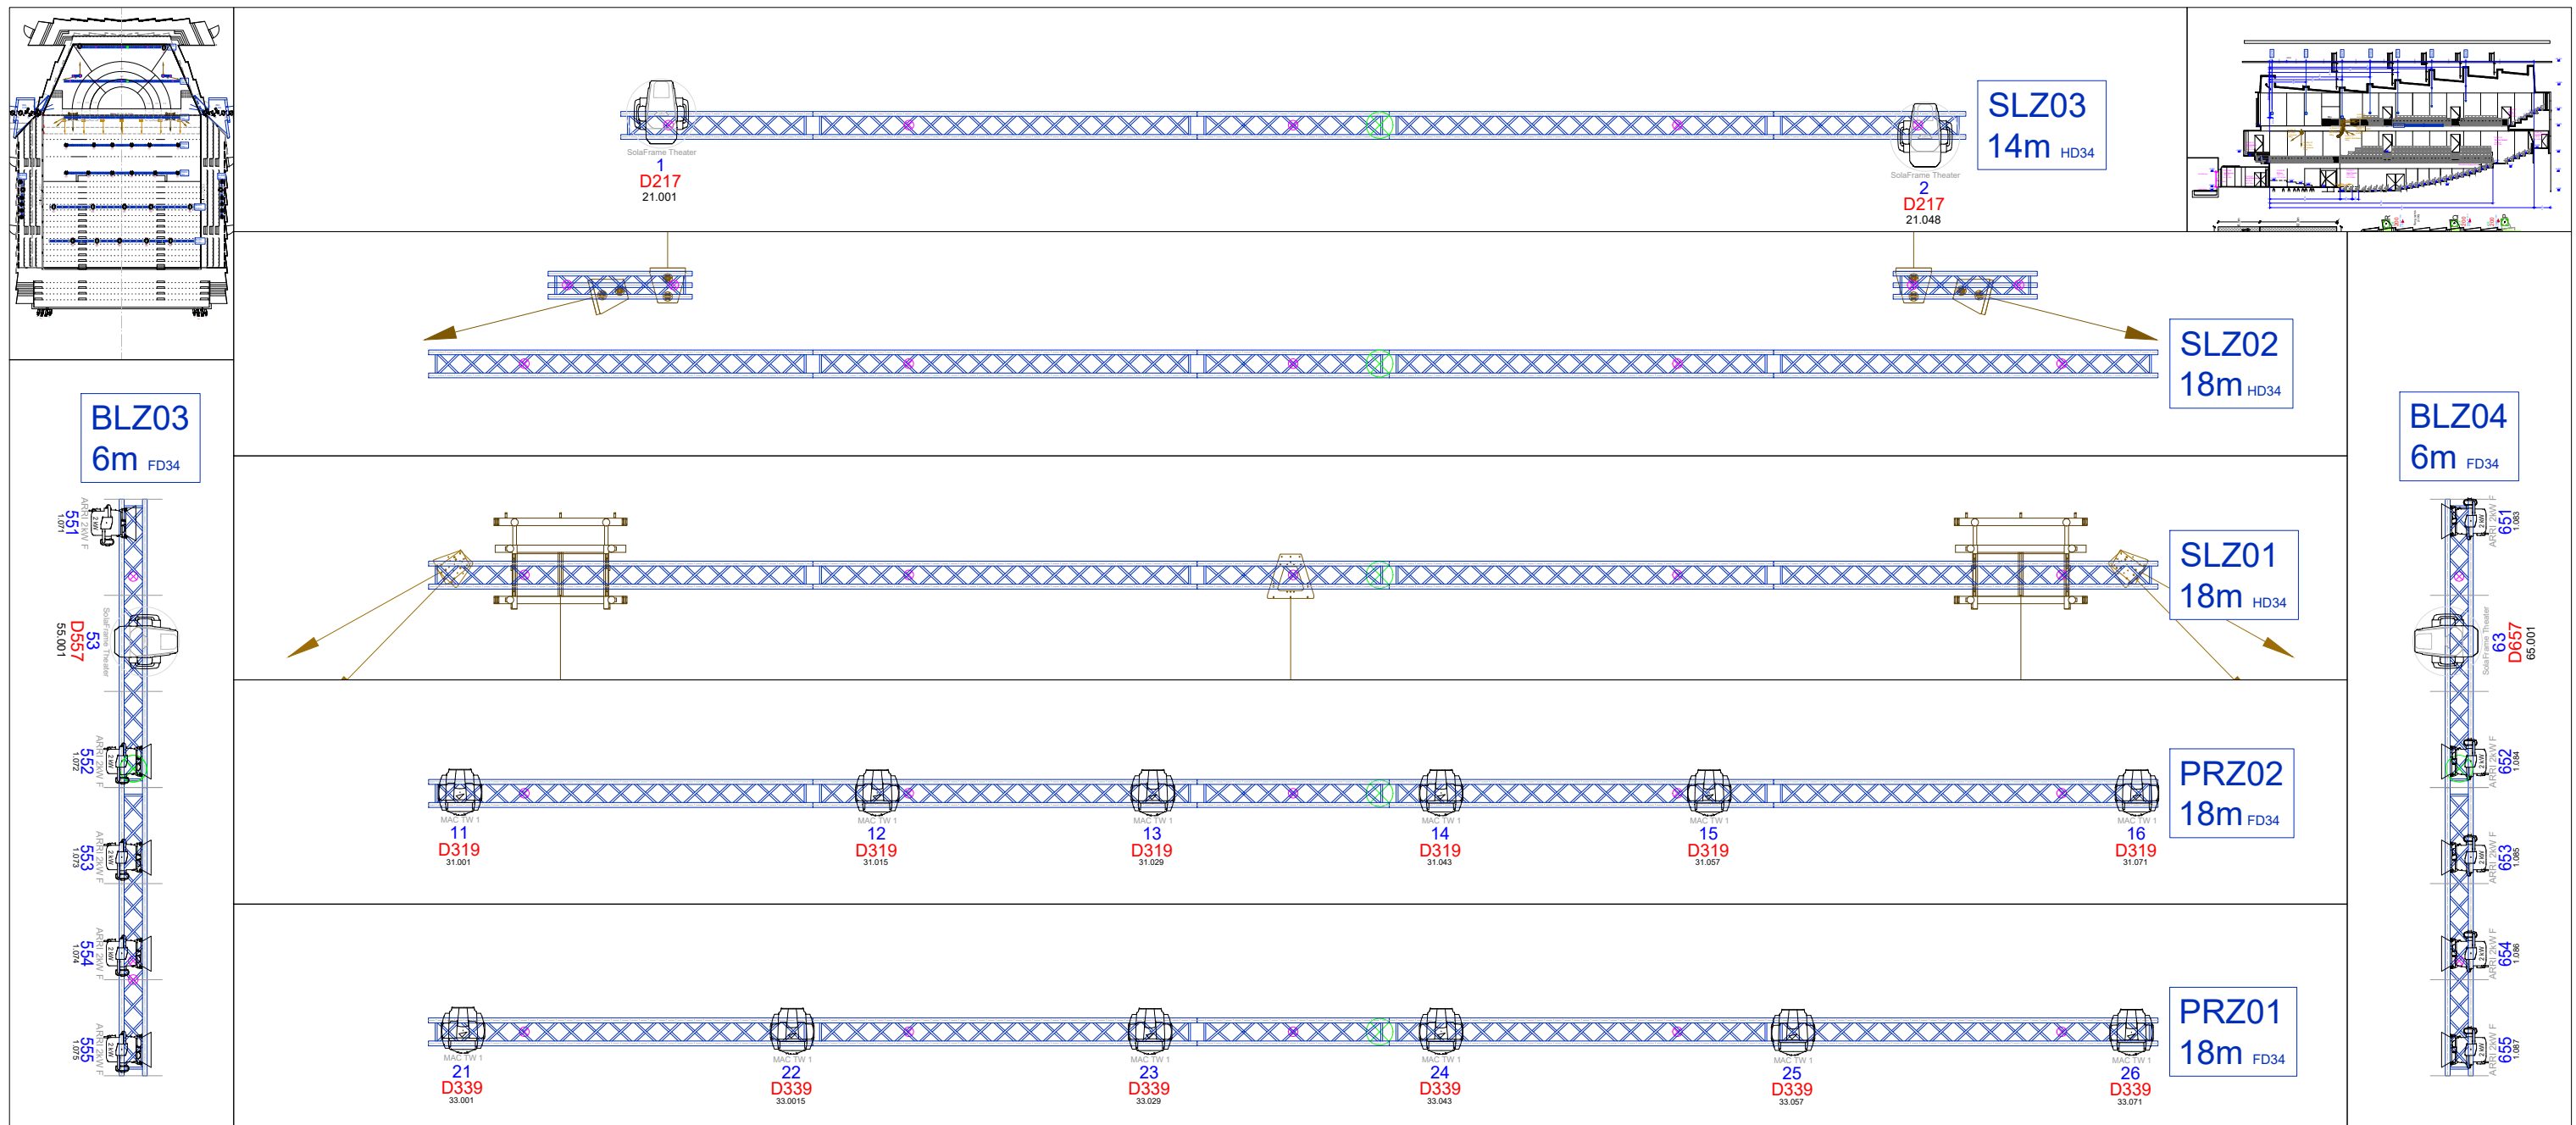

GASTEIG HP8

Balkon (1.OG)
Rang (2.OG)

Balkon (1.OG)
Rang (2.OG)

(Verfolger)
10G.9a.52.4
6.40 m²

Lichtregie
10G.9a.52.3
12.55 m²

Projektionsraum/Videoproduktion
10G.9a.52.3
11.79 m²

Tonregie
10G.9a.52.2
12.99 m²

Sprecherraum
10G.9a.55
3.49 m²

Verfolger
10G.9a.52.1
6.40 m²

IsarPhil
BEL

GASTEIG HP8

Gasteig München GmbH
Hans-Preißinger-Straße 4-8
81379 München

www.gasteig.de

A3 420 X 297 mm
Maßstab 1:125
erstellt am: 17 Juni 2022
0m 1m 2m 3m 4m 5m

GASTEIG HP8

Bühne 221,1 m² LH 19,35m

IsarPhil
BEL

GASTEIG HP8

Gasteig München GmbH
Hans-Preißinger-Straße 4-8
81379 München
www.gasteig.de

A3 420 X 297 mm
Maßstab 1:125
erstellt am: 17 Juni 2022

Legende:

- | | | | | | | | | | | | | | | | | |
|--|--|--|--|--|--|--|--|--|--|--|--|--|--|--|--|--|
| | | | | | | | | | | | | | | | | |
| | | | | | | | | | | | | | | | | |

Veranstalter:	Datum der Veranstaltung:
Bühne:	Druckdatum:
Beleuchtung:	Fassung:
Bild:	Maßstab:
Zeichnung Datei:	

GASTEIG HP8
Isarphilharmonie

Beleuchtungsverhang