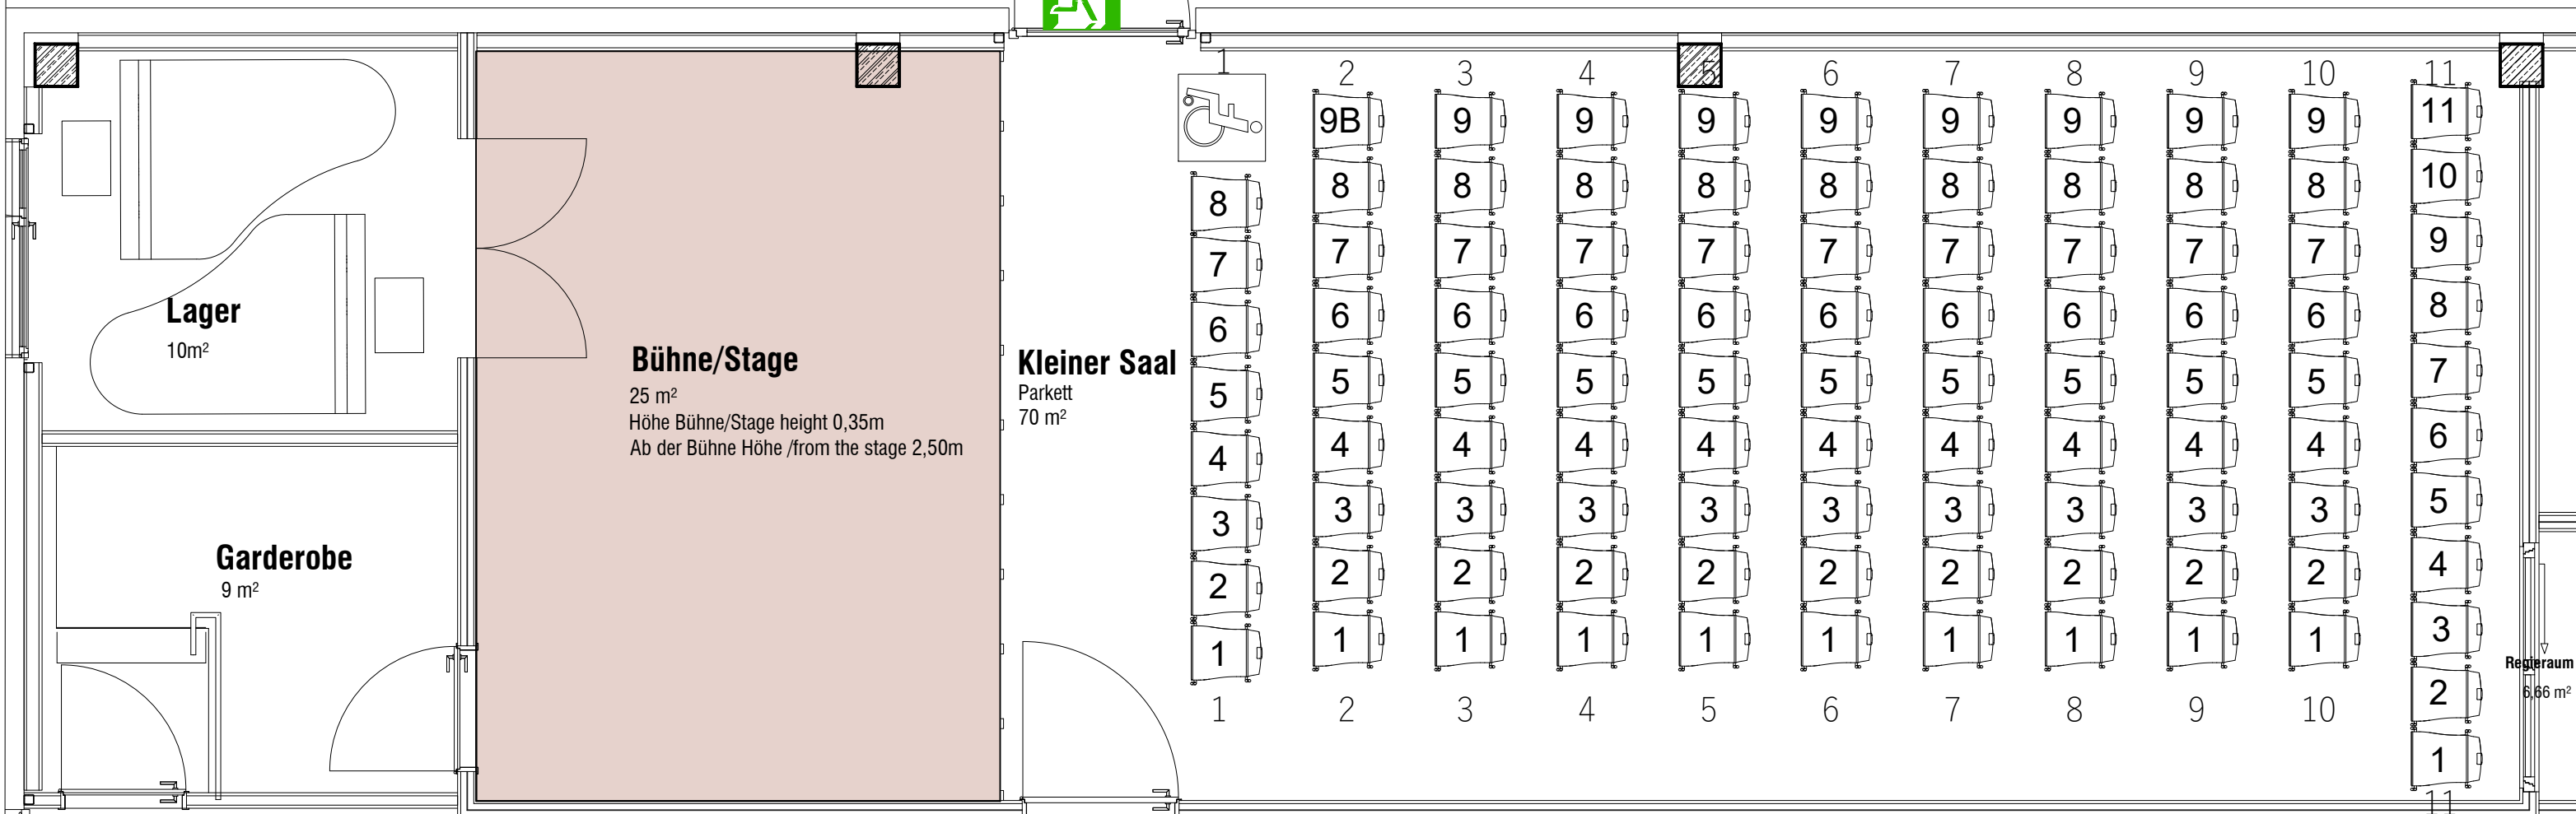

0m 1m 2m 3m 4m 5m

<b>Haus K / Kleiner Saal</b>		<b>GASTEIG HP8</b>	
Erdgeschoss		Gasteig München GmbH Hans-Preißinger-Straße 4-8 81379 München	
Maßstab: 1:50 Papierformat: A3		www.gasteig.de	
gespeichert am: 28-Jul-22			
Zulässige Gesamtzahl: 120 Personen			

<b>Reihenbestuhlung</b> 101 Besucher	0	100	1
---	---	-----	---