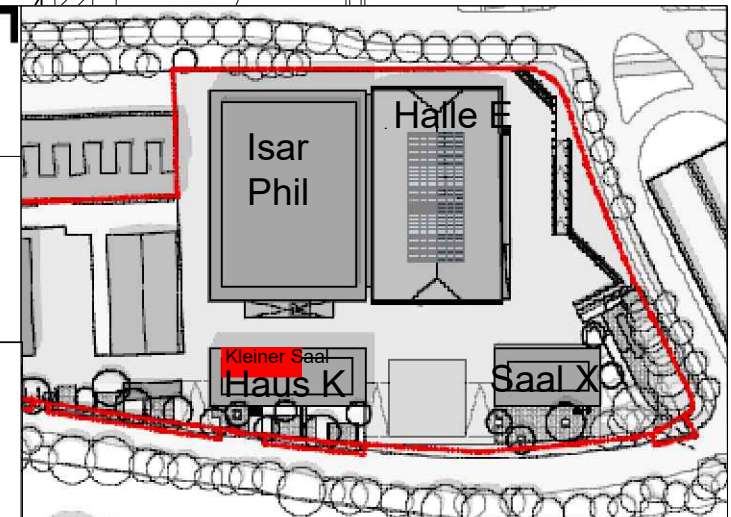

0m 1m 2m 3m 4m 5m

<b>Haus K / Kleiner Saal</b>		<b>GASTEIG HP8</b>	
Erdgeschoss		Gasteig München GmbH Hans-Preißinger-Straße 4-8 81379 München	
Maßstab: 1:50 Papierformat: A3		www.gasteig.de	
gespeichert am: 28-Jul-22			
Zulässige Gesamtzahl: 120 Personen			

<b>Reihenbestuhlung</b> 101 Besucher	0	100	1
---	---	-----	---