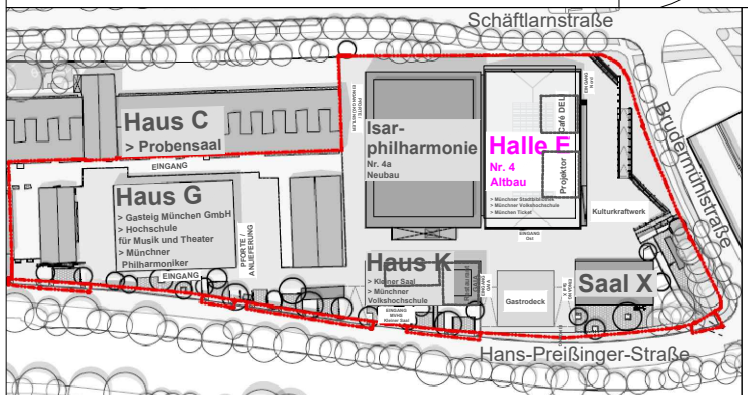

Haupteingang von Halle E

Türbreite  
1,90m

Leinwand

Projektor

Projektorraum

▼ 0.167m   ▼ 0.334m   ▼ 0.5m   ▼ 0.667m   ▼ 0.834m   ▼ 1m

Legende:

Halle - E / EG - Projektor

Veranstaltung:

Datum:                    bis:

DIN A3    M = 1:50

gespeichert am: 10-Sep-25

Zulässige Besucherzahl: 95 + 2x

**GASTEIG HP8**  
Kultur für München  
HP8 - Gasteig München GmbH  
Hans-Preißinger-Straße 4-8  
81379 München  
www.gasteig.de