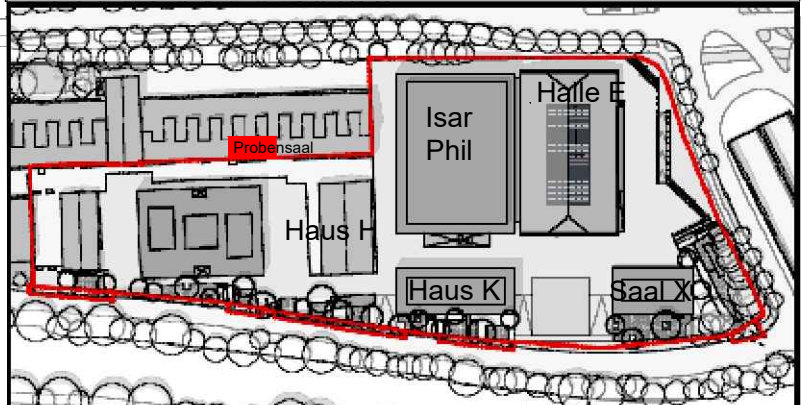

Haus C / Probensaal	
Reihenbestuhlung/ row seating	
Papierformat: A3	GASTEIG HP8
Maßstab: 1:10	
gespeichert am: 22-Jul-22	Gasteig München GmbH Hans-Preißinger-Straße 4-8 81379 München
Zulässige Gesamtzahl: 190 Personen	www.gasteig.de

- Legende:**
- Stühle.....110 + 2 Referenten
 - Tisch.....1 Referenten

Haus C / Probensaal	
Parlamentarisch	
Papierformat: A3	GASTEIG HP8
Maßstab: 1:10	
gespeichert am: 22-Jul-22	Gasteig München GmbH Hans-Preißinger-Straße 4-8 81379 München
Zulässige Gesamtzahl: 190 Personen	www.gasteig.de

- Legende:**
- Stühle.....64 + 2 Referenten
 - Tisch(1.4x0.7)..1 Referenten
 - Tisch(1.4x0.4).....32

Haus C / Probensaal

U - Form

Papierformat: A3	GASTEIG HP8
Maßstab: 1:10	
gespeichert am: 22-Jul-22	Gasteig München GmbH Hans-Preißinger-Straße 4-8 81379 München
Zulässige Gesamtzahl: 190 Personen	www.gasteig.de

Legende:

-  Stühle.....30 + 2 Referenten
-  Tisch.....15 + 1 Referenten