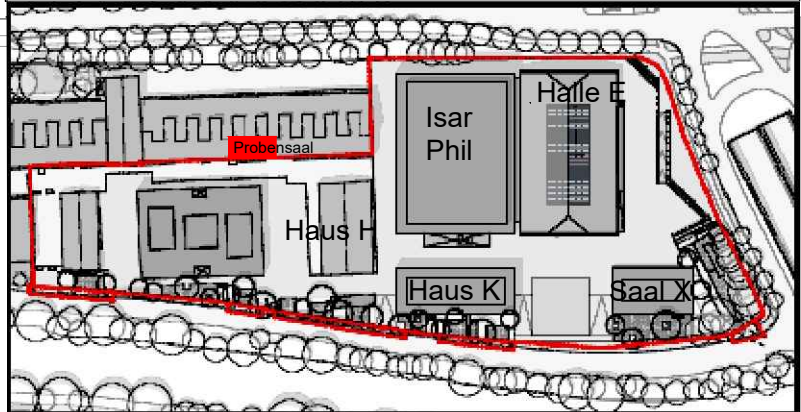

Haus C / Probensaal	
Reihenbestuhlung/ row seating	
Papierformat: A3	GASTEIG HP8
Maßstab: 1:10	
gespeichert am: 22-Jul-22	Gasteig München GmbH Hans-Preißinger-Straße 4-8 81379 München
Zulässige Gesamtzahl: 190 Personen	www.gasteig.de

- Legende:**
- Stühle.....110 + 2 Referenten
 - Tisch.....1 Referenten

Haus C / Probensaal	
Parlamentarisch	
Papierformat: A3	GASTEIG HP8
Maßstab: 1:10	
gespeichert am: 22-Jul-22	Gasteig München GmbH Hans-Preißinger-Straße 4-8 81379 München
Zulässige Gesamtzahl: 190 Personen	www.gasteig.de

- Legende:**
- Stühle.....64 + 2 Referenten
 - Tisch(1.4x0.7)..1 Referenten
 - Tisch(1.4x0.4).....32

Haus C / Probensaal

U - Form

Papierformat: A3	GASTEIG HP8
Maßstab: 1:10	
gespeichert am: 22-Jul-22	Gasteig München GmbH Hans-Preißinger-Straße 4-8 81379 München
Zulässige Gesamtzahl: 190 Personen	www.gasteig.de

Legende:

-  Stühle.....30 + 2 Referenten
-  Tisch.....15 + 1 Referenten