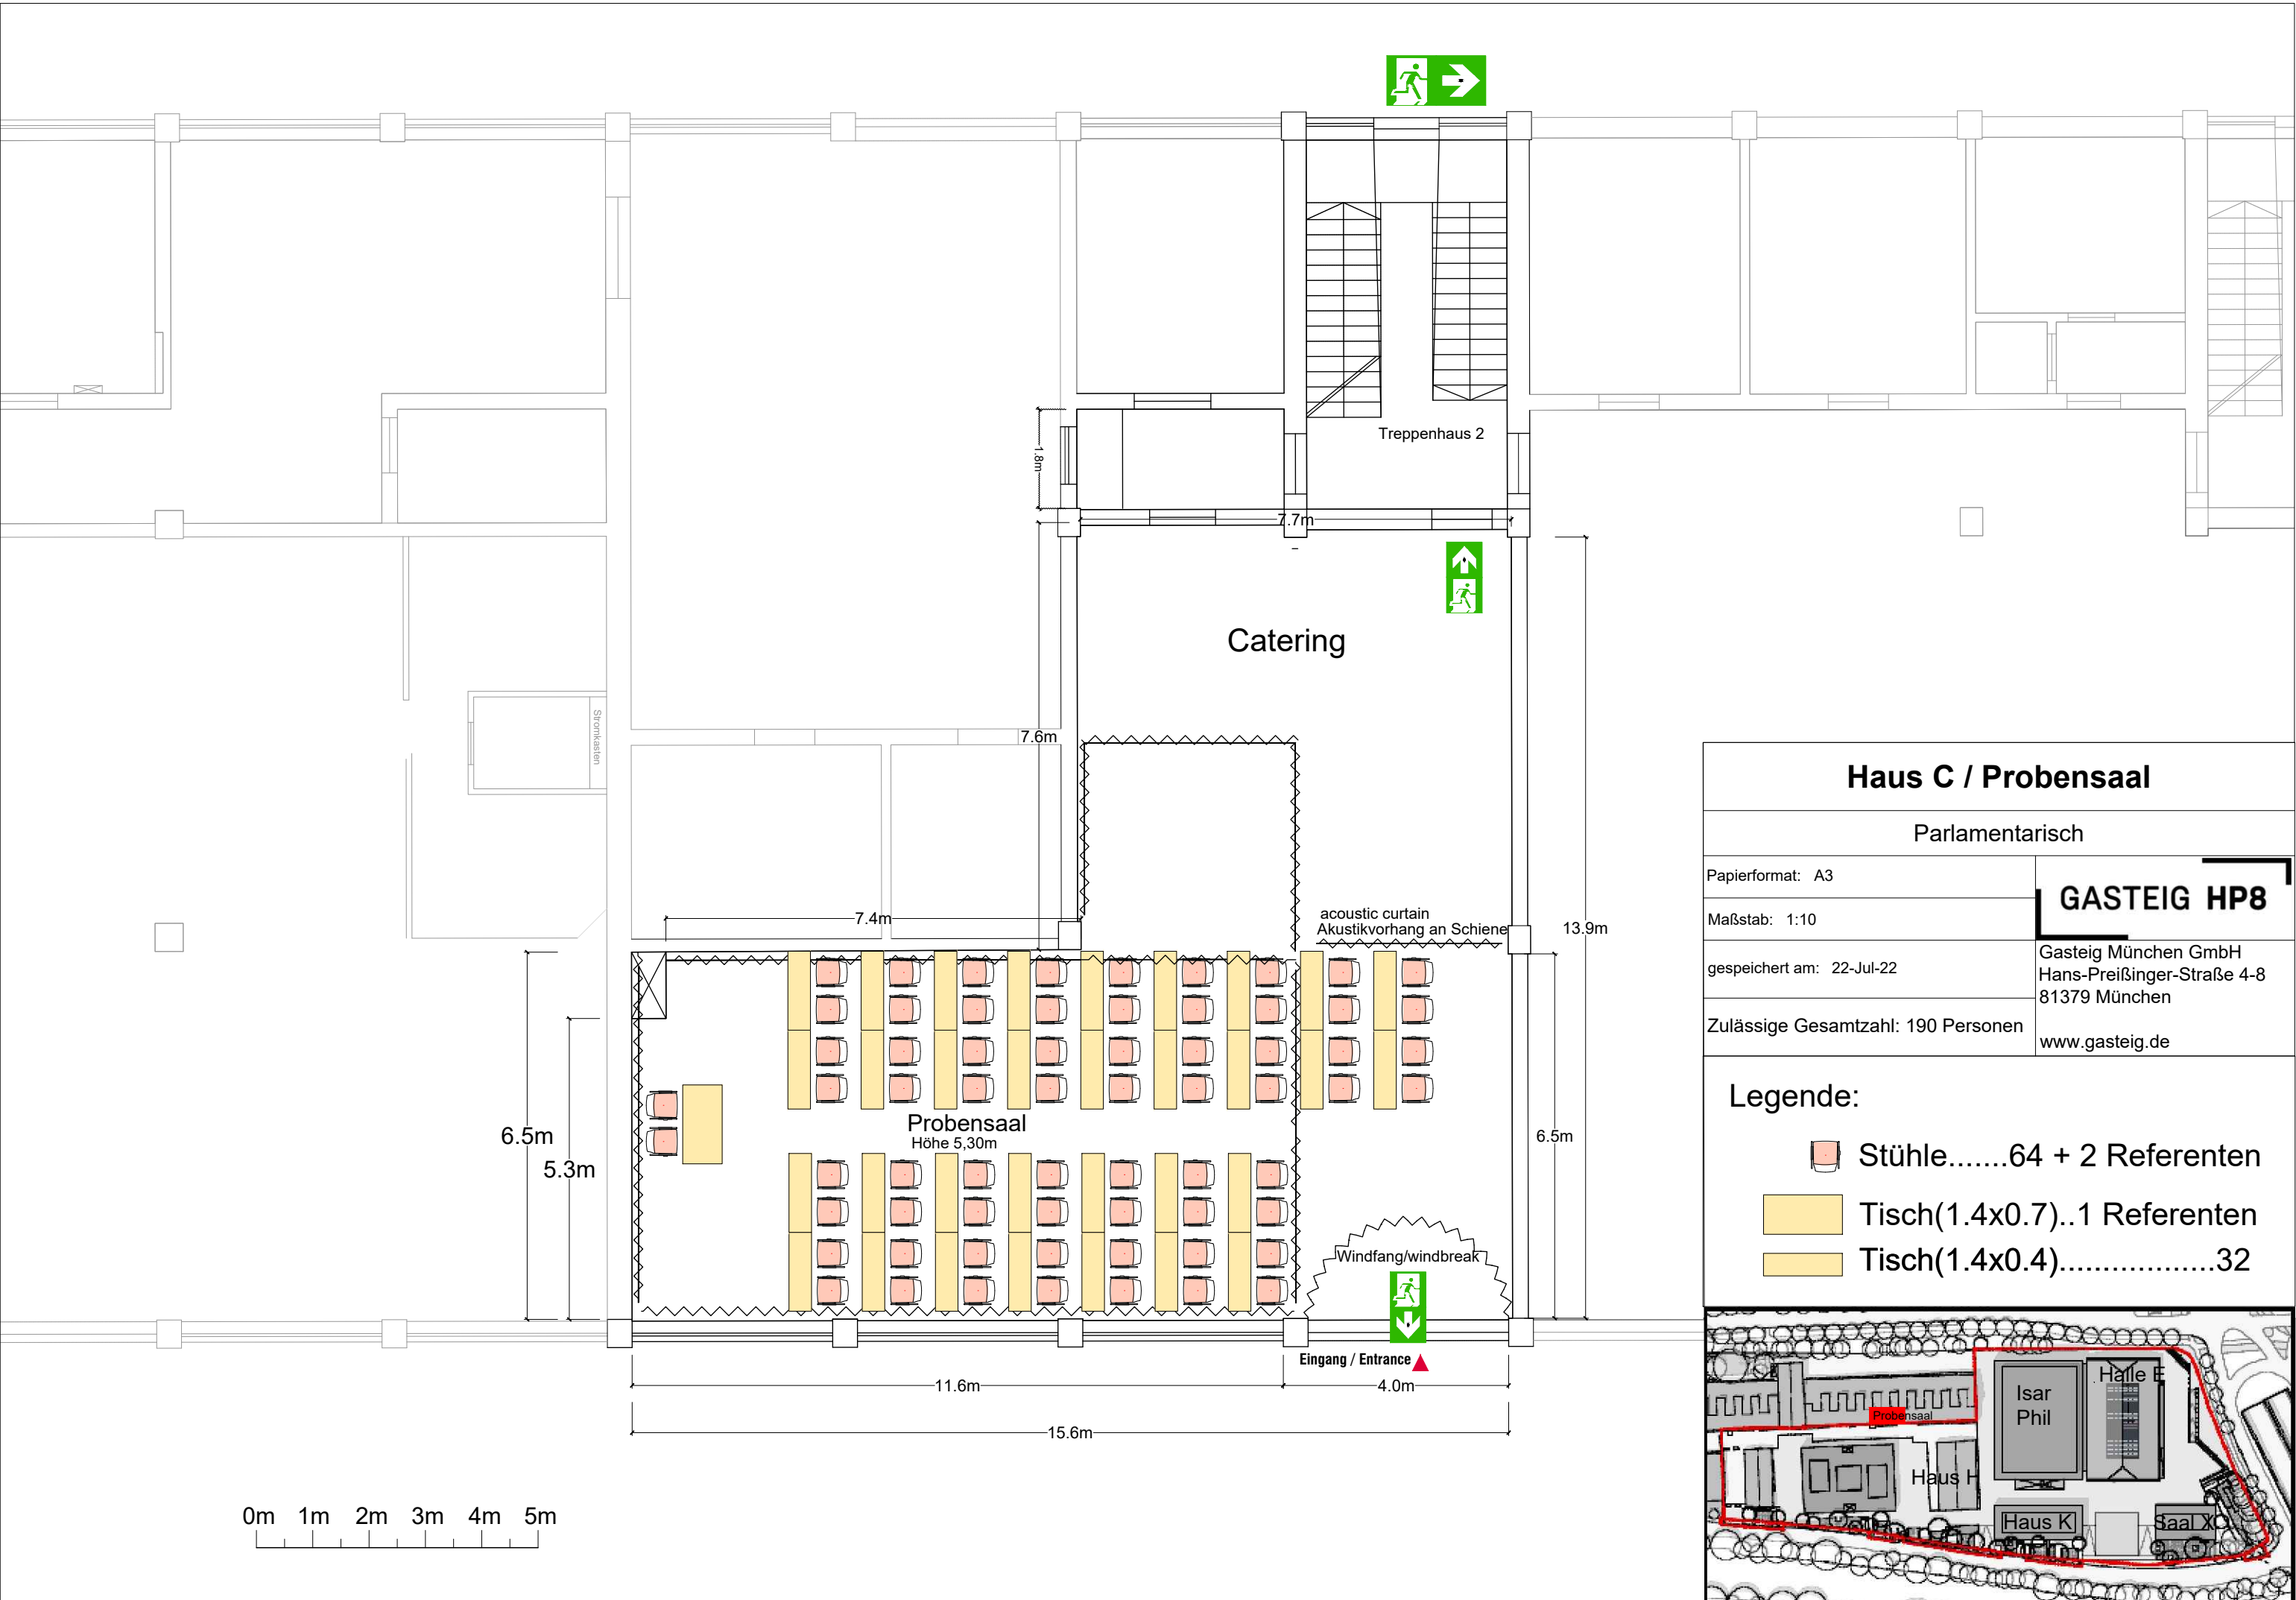

Haus C / Probensaal	
Reihenbestuhlung/ row seating	
Papierformat: A3	GASTEIG HP8
Maßstab: 1:10	
gespeichert am: 22-Jul-22	Gasteig München GmbH Hans-Preißinger-Straße 4-8 81379 München
Zulässige Gesamtzahl: 190 Personen	www.gasteig.de

- Legende:**
- Stühle.....110 + 2 Referenten
 - Tisch.....1 Referenten

Haus C / Probensaal	
Parlamentarisch	
Papierformat: A3	GASTEIG HP8
Maßstab: 1:10	
gespeichert am: 22-Jul-22	Gasteig München GmbH Hans-Preißinger-Straße 4-8 81379 München
Zulässige Gesamtzahl: 190 Personen	www.gasteig.de

- Legende:**
- Stühle.....64 + 2 Referenten
 - Tisch(1.4x0.7)..1 Referenten
 - Tisch(1.4x0.4).....32

Haus C / Probensaal

U - Form

Papierformat: A3	GASTEIG HP8
Maßstab: 1:10	
gespeichert am: 22-Jul-22	Gasteig München GmbH Hans-Preißinger-Straße 4-8 81379 München
Zulässige Gesamtzahl: 190 Personen	www.gasteig.de

Legende:

-  Stühle.....30 + 2 Referenten
-  Tisch.....15 + 1 Referenten