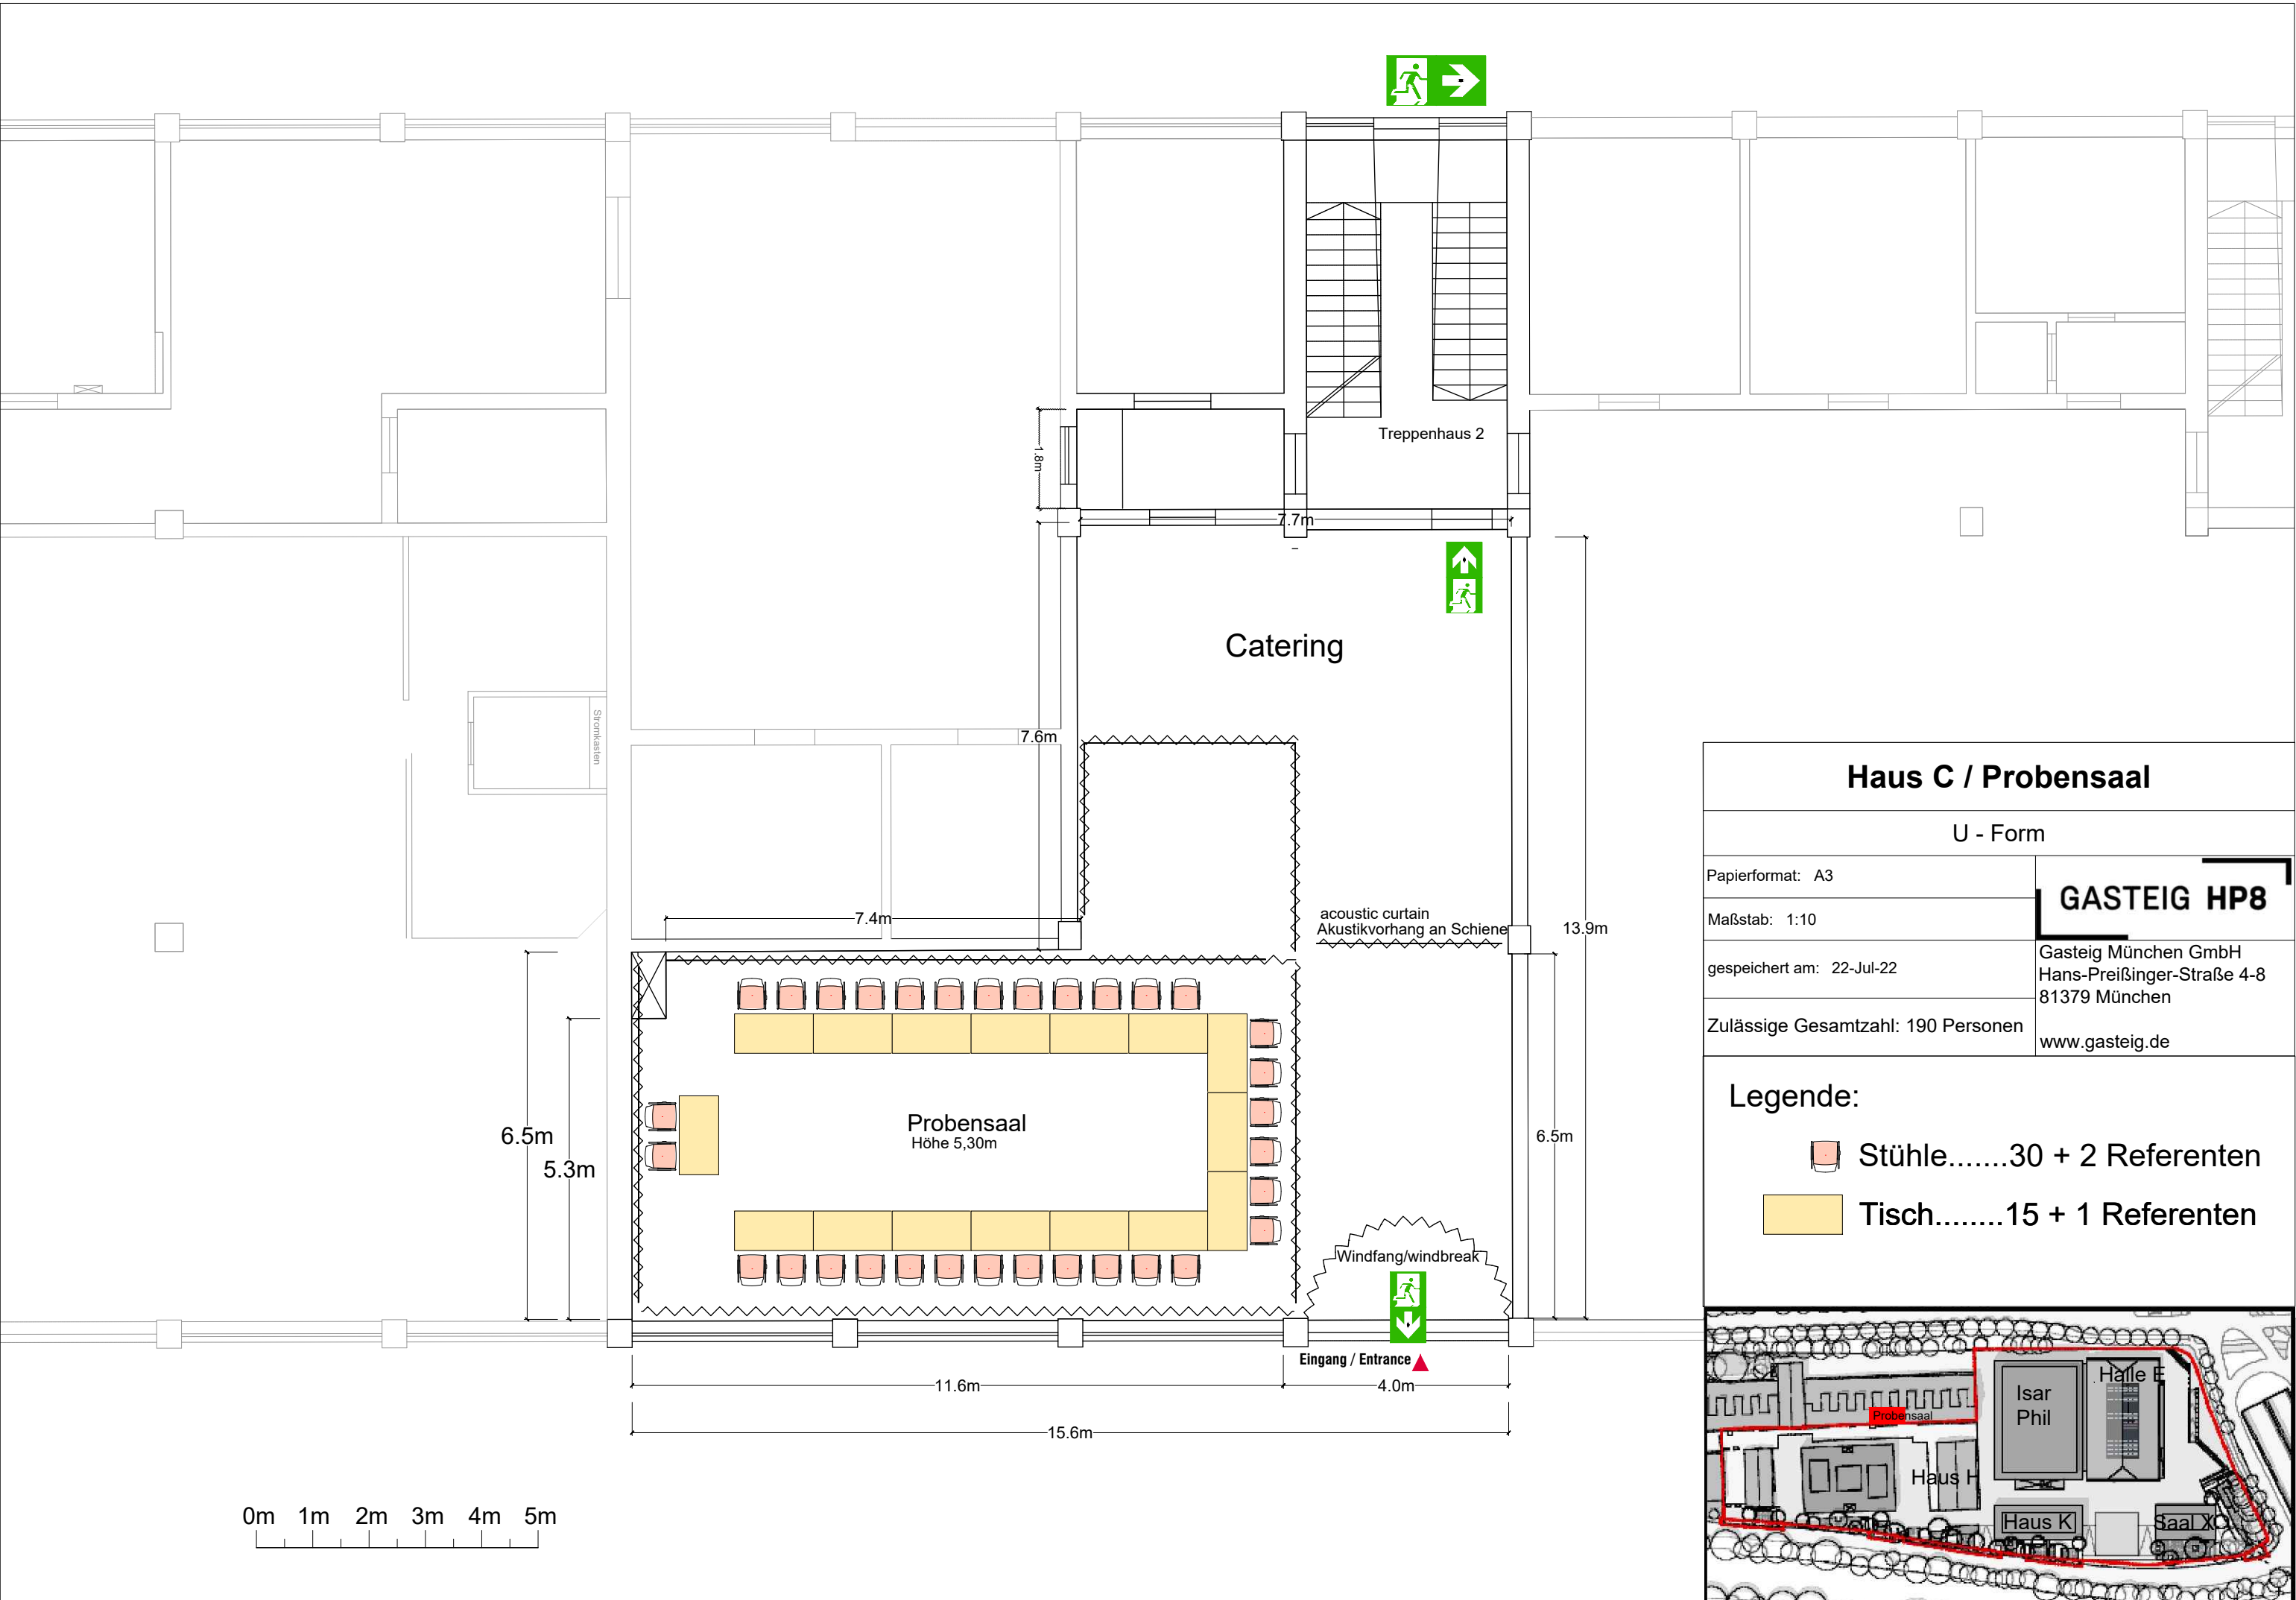

Haus C / Probensaal	
Reihenbestuhlung/ row seating	
Papierformat: A3	GASTEIG HP8
Maßstab: 1:10	
gespeichert am: 22-Jul-22	Gasteig München GmbH Hans-Preißinger-Straße 4-8 81379 München
Zulässige Gesamtzahl: 190 Personen	www.gasteig.de

- Legende:**
- Stühle.....110 + 2 Referenten
 - Tisch.....1 Referenten

Haus C / Probensaal	
Parlamentarisch	
Papierformat: A3	GASTEIG HP8
Maßstab: 1:10	
gespeichert am: 22-Jul-22	Gasteig München GmbH Hans-Preißinger-Straße 4-8 81379 München
Zulässige Gesamtzahl: 190 Personen	www.gasteig.de

- Legende:**
- Stühle.....64 + 2 Referenten
 - Tisch(1.4x0.7)..1 Referenten
 - Tisch(1.4x0.4).....32

Haus C / Probensaal

U - Form

Papierformat: A3	GASTEIG HP8
Maßstab: 1:10	
gespeichert am: 22-Jul-22	Gasteig München GmbH Hans-Preißinger-Straße 4-8 81379 München
Zulässige Gesamtzahl: 190 Personen	www.gasteig.de

Legende:

-  Stühle.....30 + 2 Referenten
-  Tisch.....15 + 1 Referenten