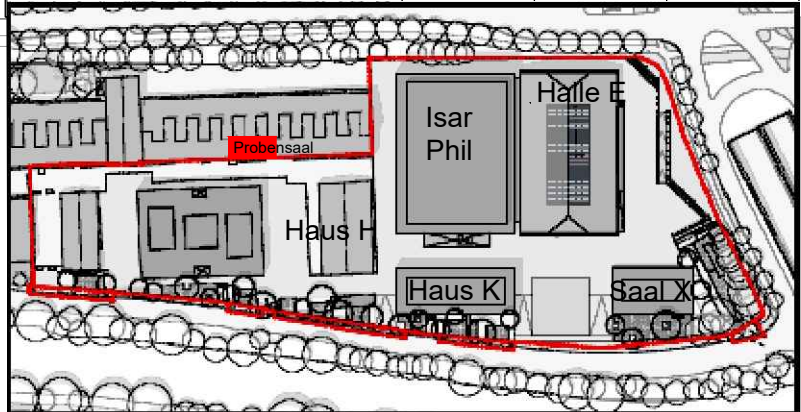

Haus C / Probensaal			
Erdgeschoss			
Papierformat: A3	<b>GASTEIG HP8</b>		
Maßstab: 1:10	Gasteig München GmbH Hans-Preißinger-Straße 4-8 81379 München		
gespeichert am: 22-Jul-22	www.gasteig.de		
Zulässige Gesamtzahl: 190 Personen			
190 Besucher	188	0	2

0m 1m 2m 3m 4m 5m