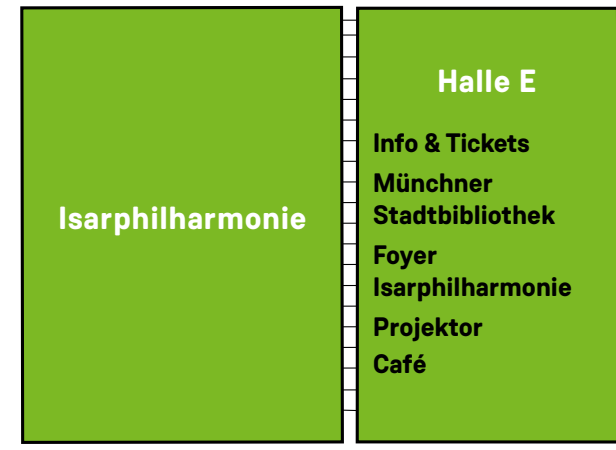

GASTEIG HP8

Kultur für München

TAXI
Brudermühlstraße
U3
U ↑

H Bus 54 / X30
Parkplatz-Shuttle 97
Schäftlarnstraße/
Gasteig HP8

Schäftlarnstraße

Schäftlarnstraße

Hans-Preißinger-Straße

Brudermühlstraße

Probensaal ↑

Anlieferung
Zentrale Pforte

Info & Tickets
Münchner
Stadtbibliothek
Foyer
Isarphilharmonie
Projektor
Café

Platz am
Kulturkraftwerk

Forum
Restaurant

Kleiner Saal
MVHS

Hans-Preißinger-Straße

Stadtbach

→ Eingang Gebäude

🚲 Fahrradstellplätze

MVHS Münchner Volkshochschule

HMTM Hochschule für Musik
und Theater München

Rampe

Rampe