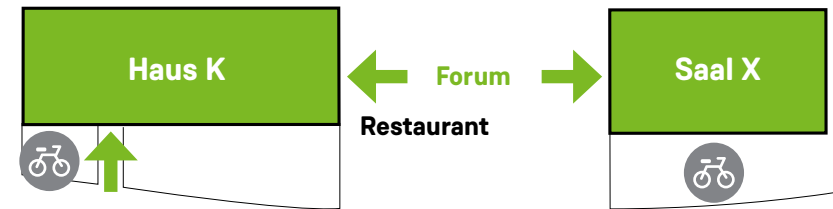

Probensaal ↑

Anlieferung
Zentrale Pforte

Info & Tickets
Münchner
Stadtbibliothek
Foyer
Isarphilharmonie
Projektor
Café

Platz am
Kulturkraftwerk

Forum
Restaurant

Kleiner Saal
MVHS

Hans-Preißinger-Straße

Stadtbach

→ Eingang Gebäude

🚲 Fahrradstellplätze

MVHS Münchner Volkshochschule

HMTM Hochschule für Musik
und Theater München

Rampe

Rampe