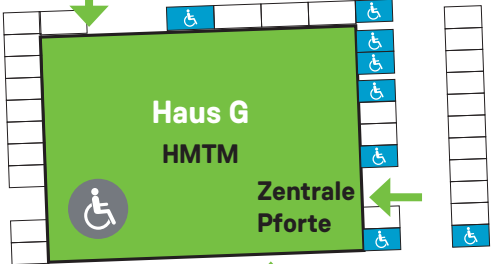

GASTEIG HP8

Kultur für München

TAXI

H Bus 54 / X30
Parkplatz-Shuttle 97
Schäftlarnstraße/
Gasteig HP8

Brudermühlstr.
U3
U ↑

Schäftlarnstraße

Hans-Preißinger-Straße

Probensaal

Haus G
HMTM

Zentrale
Pforte

Haus H

Isarphilharmonie

Halle E

Info & Tickets
Münchner
Stadtbibliothek
Foyer
Isarphilharmonie
Projektor
Café

Haus K

Saal X

Forum
Restaurant

Kleiner Saal
MVHS

Platz am
Kulturkraftwerk

H Bus 54 / X30
Schäftlarnstraße/
Gasteig HP8

Brudermühlstraße

Hans-Preißinger-Straße

Stadtbach

Anfahrt

→ Eingang Gebäude

MVHS Münchner Volkshochschule

Behindertenparkplatz

Barrierefreie Toiletten

HMTM Hochschule für Musik und Theater München