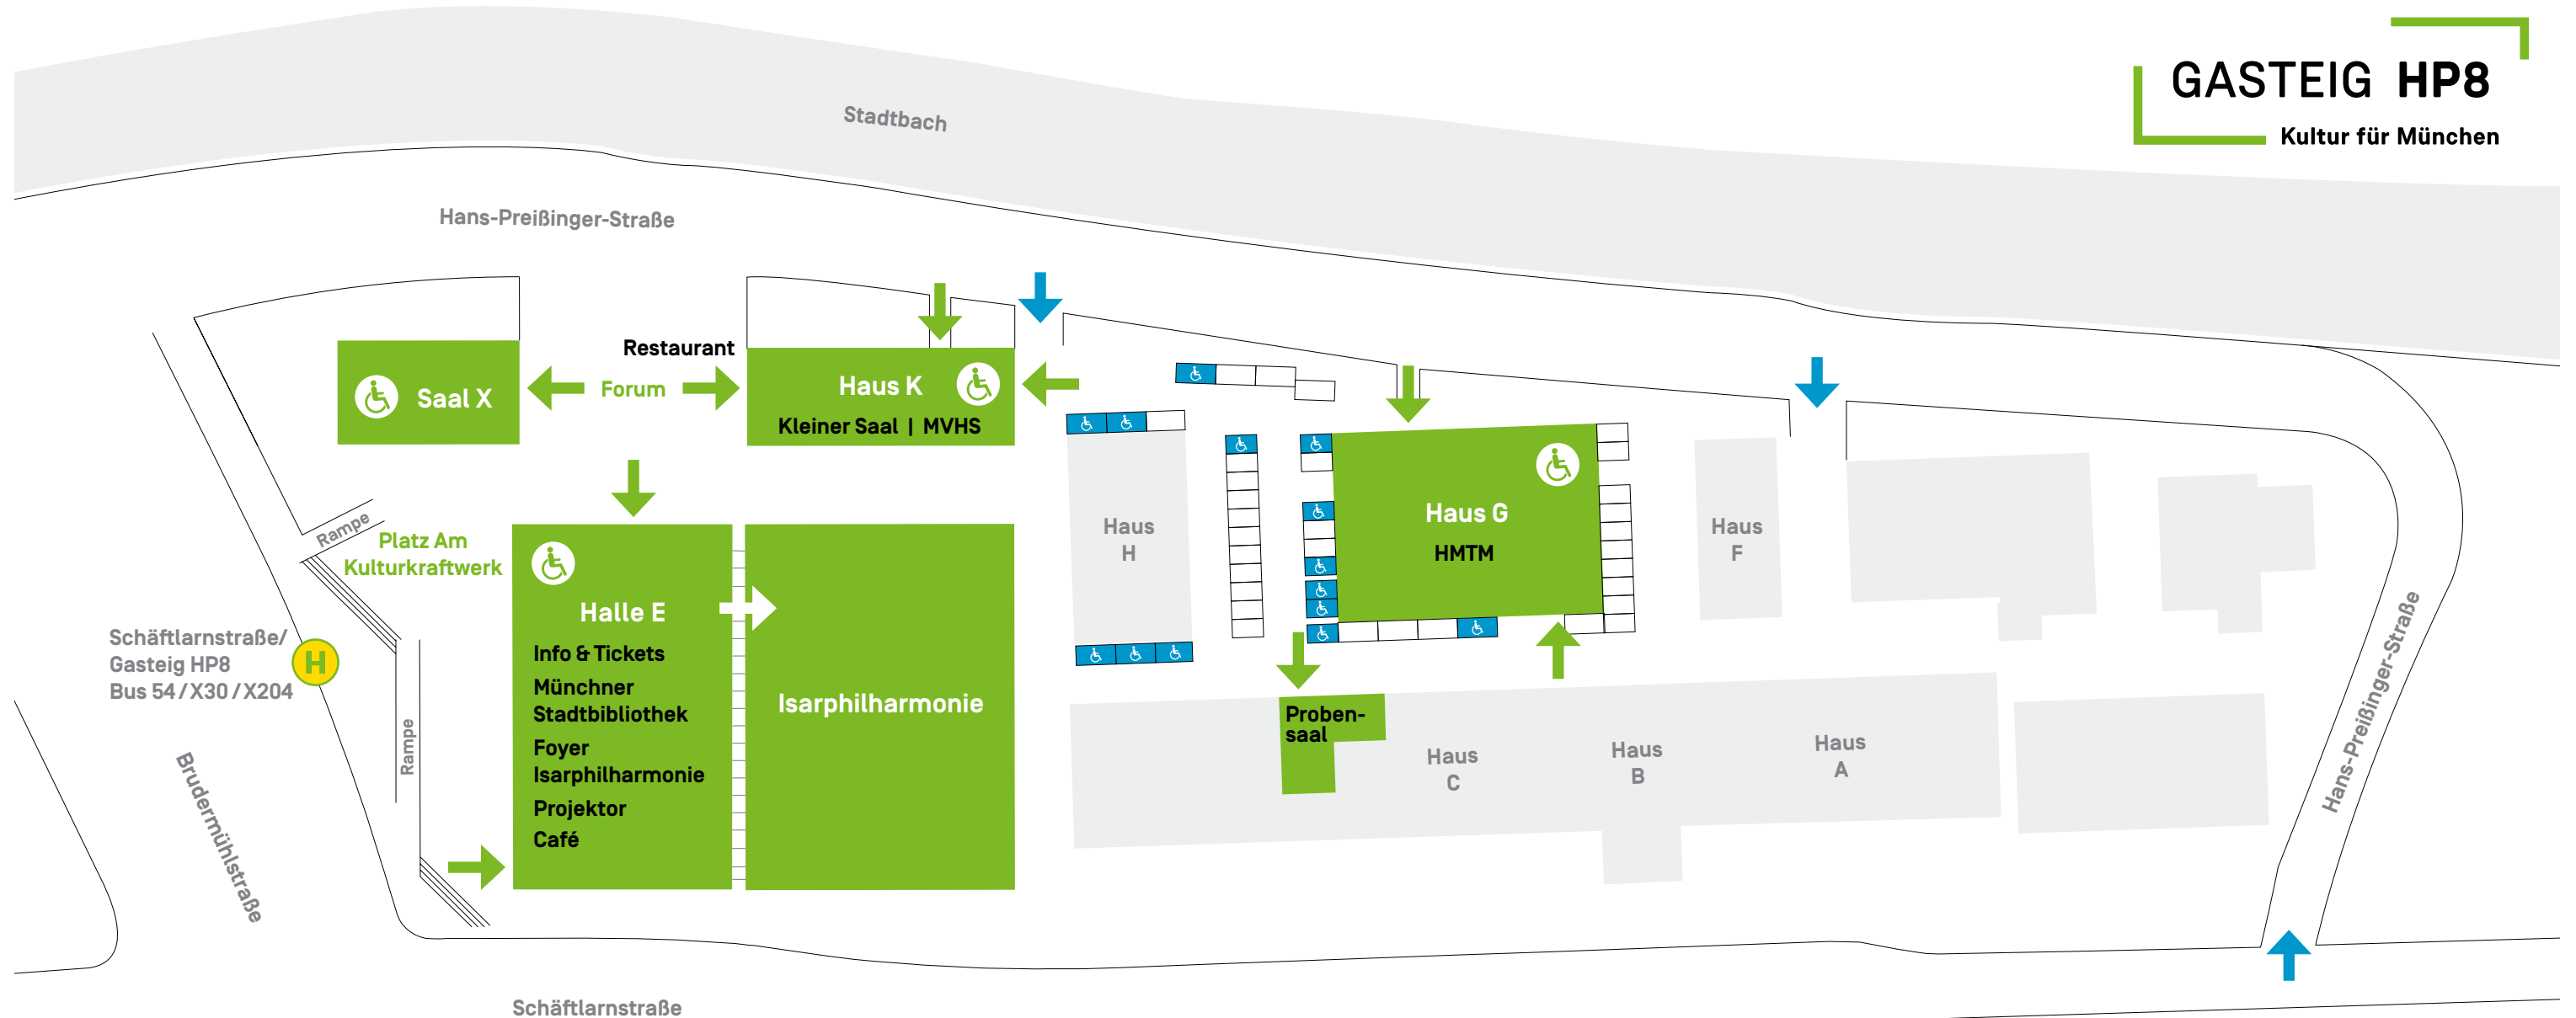

# GASTEIG HP8

Kultur für München

Schäftlarnstraße/  
Gasteig HP8  
Bus 54 / X30 / X204

Brudermühlstraße

Rampe

Platz Am  
Kulturkraftwerk

**Halle E**  
Info & Tickets  
Münchner  
Stadtbibliothek  
Foyer  
Isarphilharmonie  
Projektor  
Café

Isarphilharmonie

**Haus K**  
Kleiner Saal | MVHS

Restaurant  
Forum

**Saal X**

Haus H

Proben-  
saal

Haus C

Haus B

Haus A

Haus F

**Haus G**  
HMTM

Schäftlarnstraße

Hans-Preißinger-Straße

Stadtbach

Hans-Preißinger-Straße

Schäftlarnstraße/  
Gasteig HP8  
Bus 54 / X30 / X204  
Parkplatz-Shuttle 97

↓ **U**  
Brudermühlstr.  
U3

Anfahrt

Behindertenparkplatz

Eingang Gebäude

Barrierefreie Toiletten

**MVHS** Münchner  
Volkshochschule  
**HMTM** Hochschule für Musik  
und Theater München