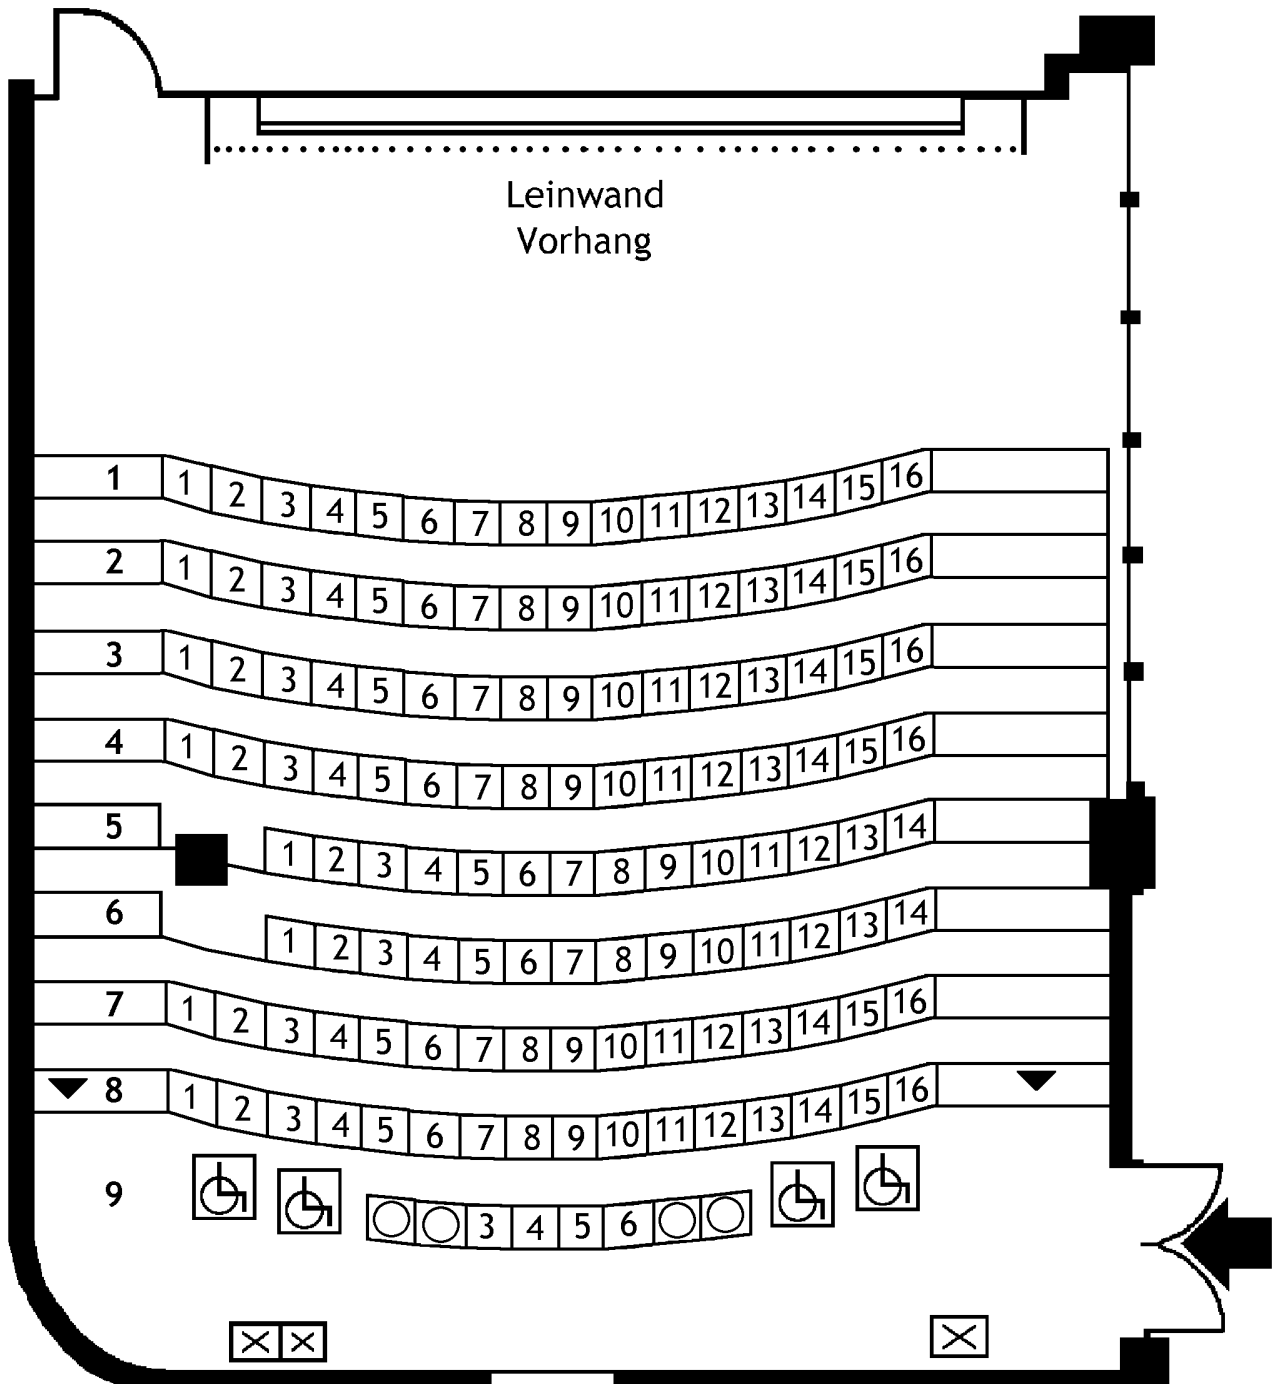

Gasteig
Vortragssaal der Bibliothek

132 Sitzplätze
 4 Rollstuhlplätze
 max. 136 Plätze

-  Rollstuhlplätze
-  Rollstuhlbegleitplätze
-  Dienstplätze